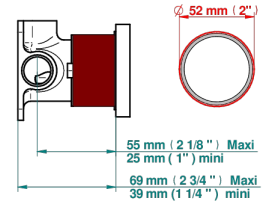

Tube

70754

17/06/2019

CARACTERÍSTICAS

- Métamorphose, ceràmica blanca
- Trim only for wall mixer on rosette

PRODUCTOS RELACIONADOS

- Ref. G00-6540A/US Partie à encastrer pour mitigeur de douche ref.6540 - standard américain

ACABADOS DISPONIBLES

Bronce claro - D01
Ceràmica negra mate - D30
Cobre viejo mate - H07
Cromo - A02
Cromo mate - C02
Dorado - F01

Dorado mate - F07
Dorado pàlido - F30
Dorado pàlido mate (sin barniz) - F31
Niquel - B01
Niquel mate - C01
Niquel viejo - H28

Pvd blush - H62
Pvd blush mate - H60
Pvd color lat3n - H49
Pvd color lat3n mate - H50
Pvd color niquel - H55
Pvd color niquel mate - H56

Pvd color oro - H52
Pvd color oro mate - H53
Pvd grafito - H64
Pvd grafito mate - H65
Pvd marr3n bronce - F33
Pvd marr3n bronce mate - F34

Pvd umber - H66
Pvd umber mate - H67