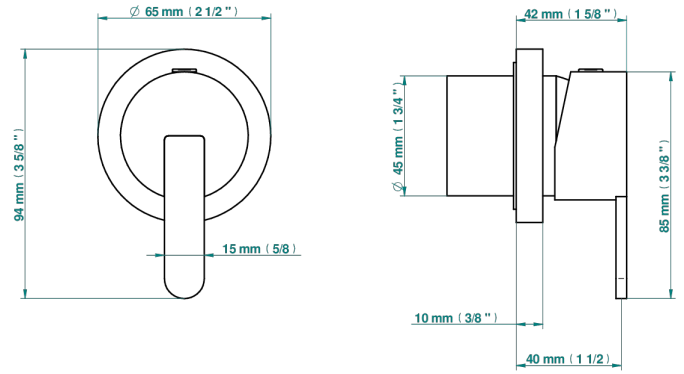

METAMORPHOSE, CERAMICA BLANCA

G6E-6540RB

Trim only for wall mixer on rosette

THG®
PARIS

Compatible with

6540A
6540A/W

6540A/US

Tube

70754

17/06/2019

CARACTERÍSTICAS

- Métamorphose, ceràmica blanca
- Trim only for wall mixer on rosette

PRODUCTOS RELACIONADOS

- Ref. G00-6540A/US Partie à encastrer pour mitigeur de douche ref.6540 - standard américain

ACABADOS DISPONIBLES

Bronce claro - D01
Ceràmica negra mate - D30
Cobre viejo mate - H07
Cromo - A02
Cromo mate - C02
Dorado - F01

Dorado mate - F07
Dorado pàlido - F30
Dorado pàlido mate (sin barniz) - F31
Niquel - B01
Niquel mate - C01
Niquel viejo - H28

Pvd blush - H62
Pvd blush mate - H60
Pvd color lat3n - H49
Pvd color lat3n mate - H50
Pvd color niquel - H55
Pvd color niquel mate - H56

Pvd color oro - H52
Pvd color oro mate - H53
Pvd grafito - H64
Pvd grafito mate - H65
Pvd marr3n bronce - F33
Pvd marr3n bronce mate - F34

Pvd umber - H66
Pvd umber mate - H67