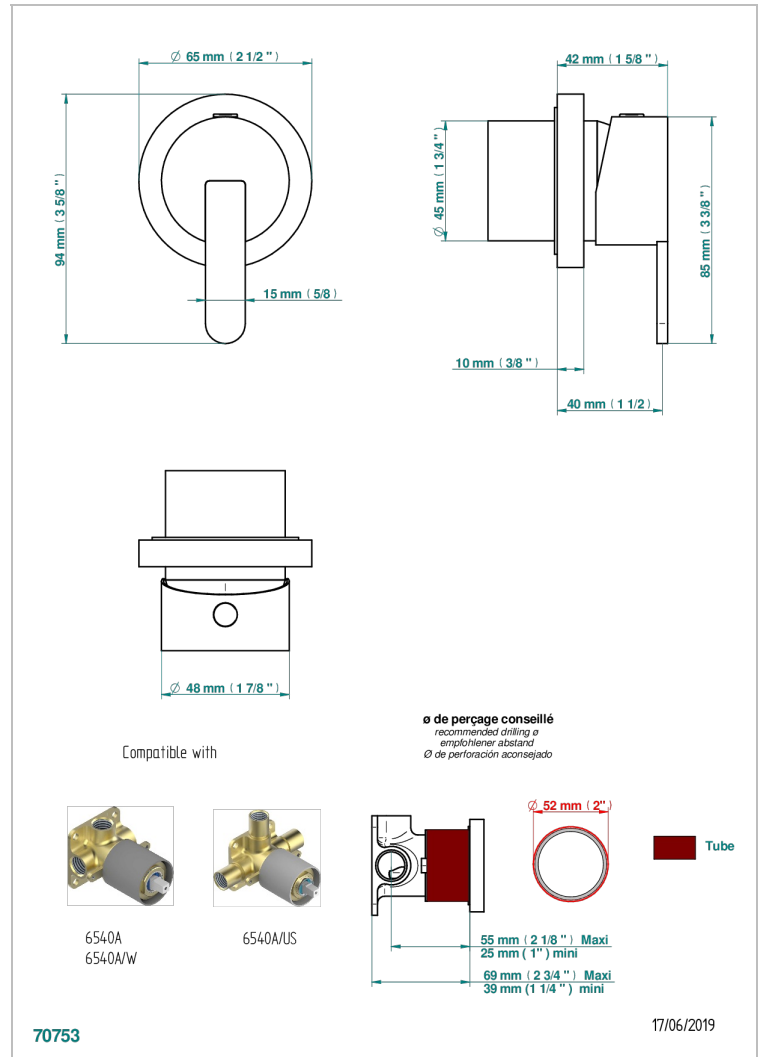

METAMORPHOSE CERAMIQUE NOIRE

G6D-6540RB

Garniture pour mitigeur mural avec rosace

THG[®]
PARIS

CARACTÉRISTIQUES

- Métamorphose Céramique noire
- Garniture pour mitigeur mural avec rosace

PRODUITS ASSOCIÉS

- Ref. G00-6540A/US Partie à encastrer pour mitigeur de douche ref.6540 - standard américain