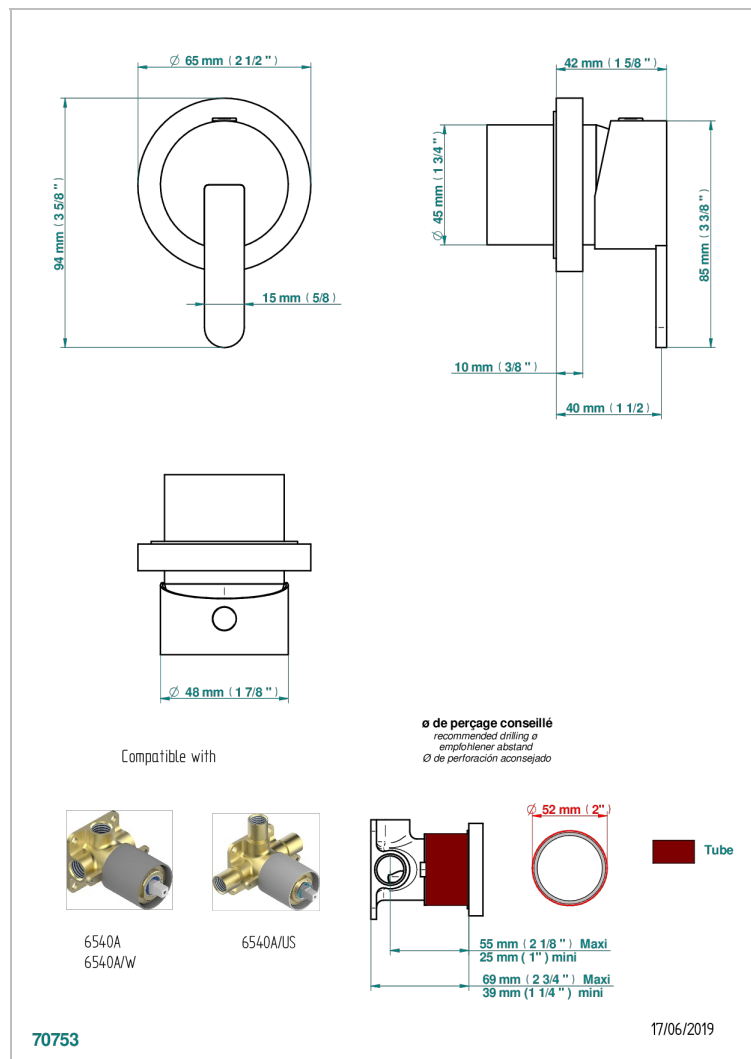

# METAMORPHOSE, CERAMICA NEGRA

G6D-6540RB

Trim only for wall mixer on rosette

## CARACTERÍSTICAS

- Métamorphose, ceràmica negra
- Trim only for wall mixer on rosette

## PRODUCTOS RELACIONADOS

- Ref. G00-6540A/US Partie à encastrier pour mitigeur de douche ref.6540 - standard américain