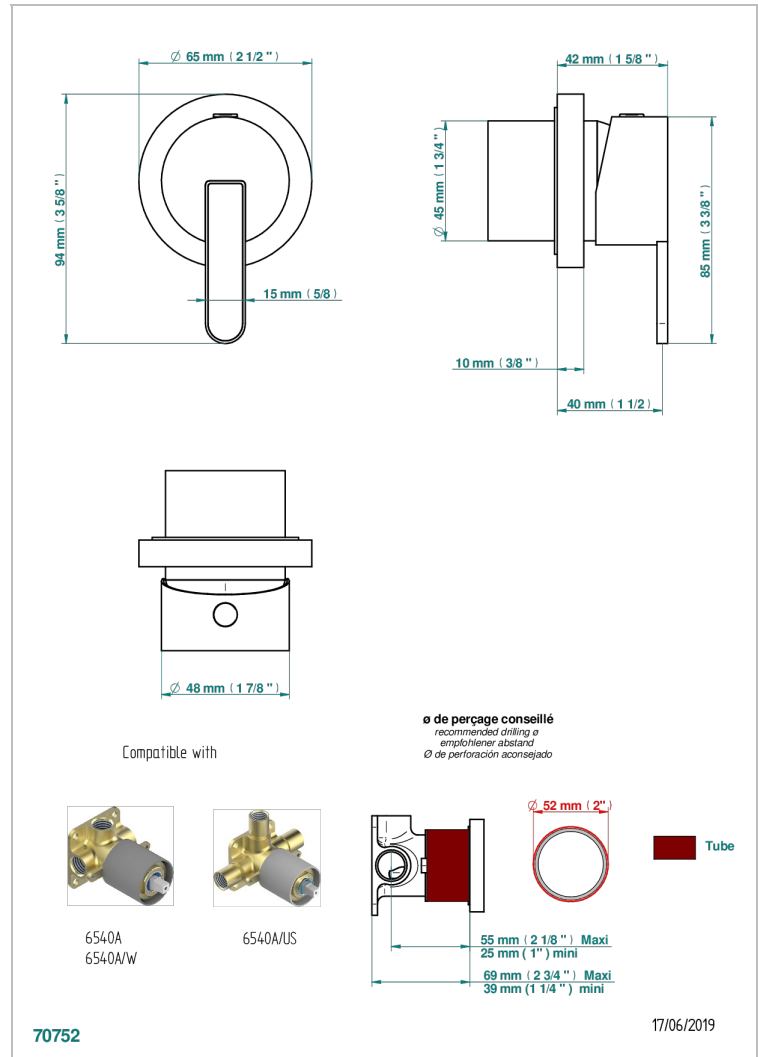

METAMORPHOSE CARBONE

G6C-6540RB

Garniture pour mitigeur mural avec rosace

THG[®]
PARIS

CARACTÉRISTIQUES

- Métamorphose Carbone
- Garniture pour mitigeur mural avec rosace

PRODUITS ASSOCIÉS

- Ref. G00-6540A/US Partie à encastrer pour mitigeur de douche ref.6540 - standard américain