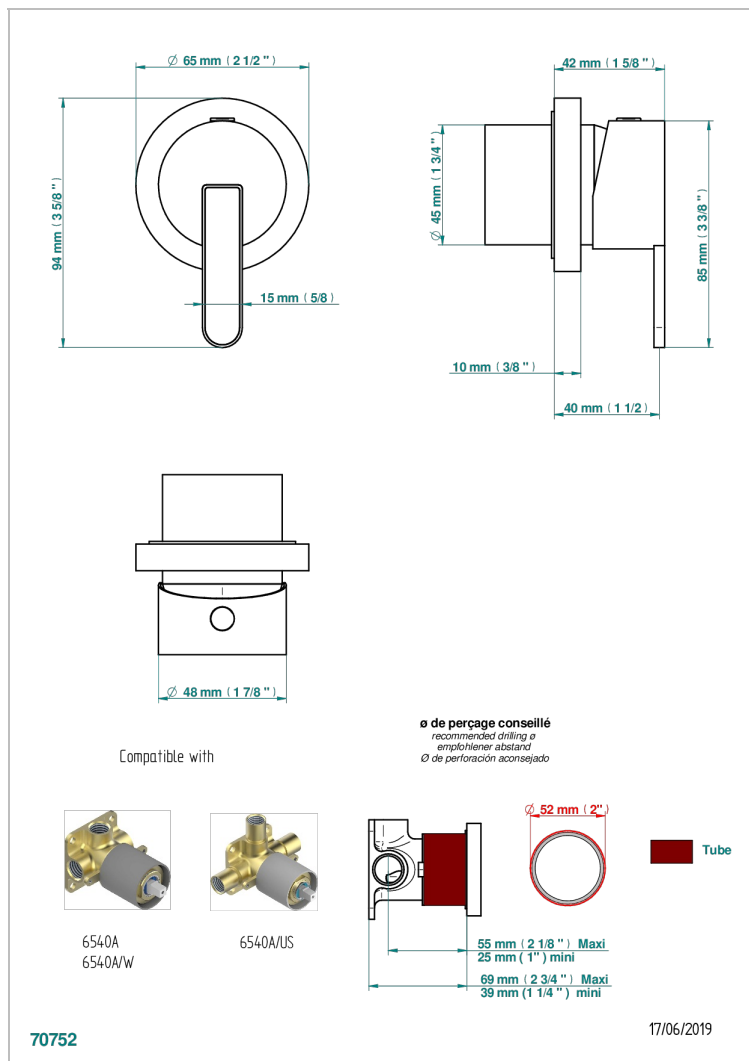

METAMORPHOSE, CARBONO

G6C-6540RB

Trim only for wall mixer on rosette

THG[®]
PARIS

CARACTERÍSTICAS

- Métamorphose, carbono
- Trim only for wall mixer on rosette

PRODUCTOS RELACIONADOS

- Ref. G00-6540A/US Partie à encastrer pour mitigeur de douche ref.6540 - standard américain