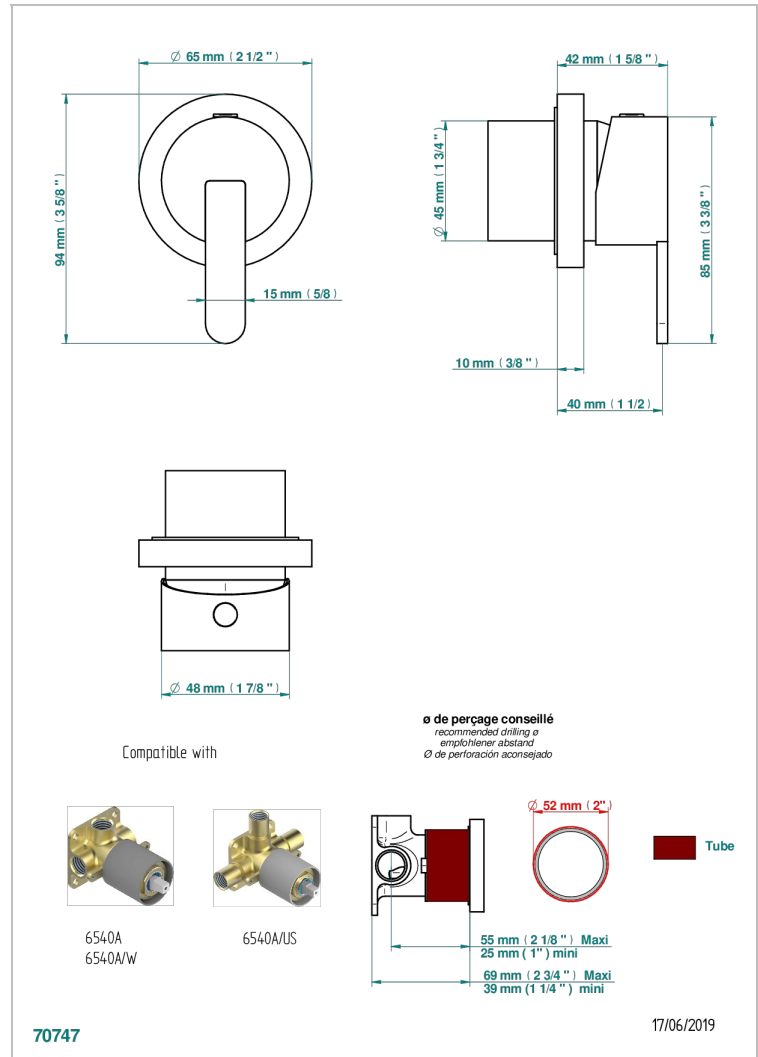

# METAMORPHOSE A MANETTES

G6B-6540RB

Garniture pour mitigeur mural avec rosace

THG<sup>®</sup>  
PARIS

## CARACTÉRISTIQUES

- Métamorphose à manettes
- Garniture pour mitigeur mural avec rosace

## PRODUITS ASSOCIÉS

- Ref. G00-6540A/US Partie à encastrer pour mitigeur de douche ref.6540 - standard américain