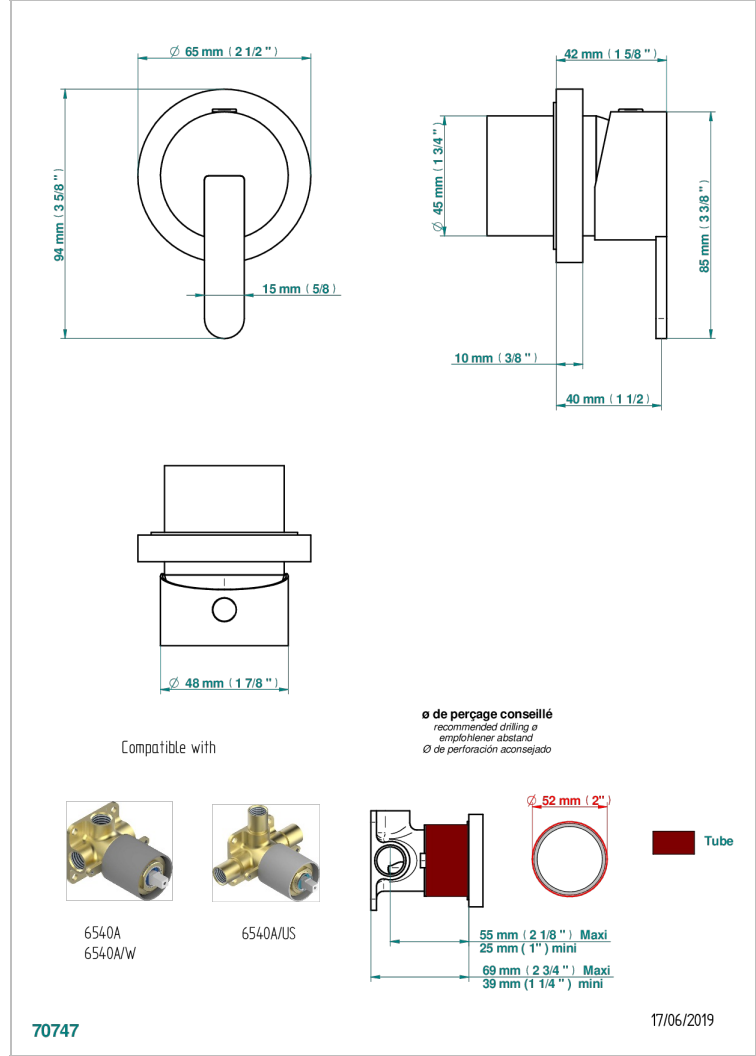

METAMORPHOSE CON MANETAS

G6B-6540RB

Trim only for wall mixer on rosette

CARACTERÍSTICAS

- Métamorphose con manetas
- Trim only for wall mixer on rosette

PRODUCTOS RELACIONADOS

- Ref. G00-6540A/US Partie à encastrer pour mitigeur de douche ref.6540 - standard américain