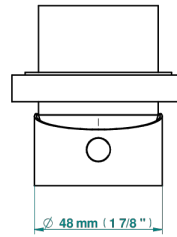

METAMORPHOSE

G6A-6540RB

Garniture pour mitigeur mural avec rosace

THG®
PARIS

Compatible with

6540A
6540A/W

6540A/US