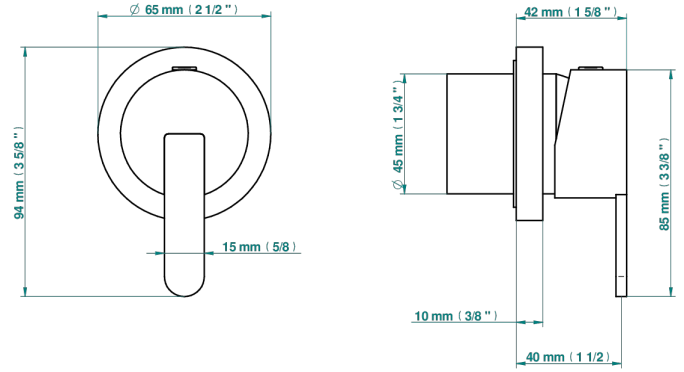

METAMORPHOSE

G6A-6540RB

Garniture pour mitigeur mural avec rosace

THG®
PARIS