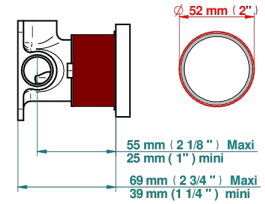

Tube

70747

17/06/2019

CARACTÉRISTIQUES

- Métamorphose
- Garniture pour mitigeur mural avec rosace

PRODUITS ASSOCIÉS

- Ref. G00-6540A/US Partie à encastrer pour mitigeur de douche ref.6540 - standard américain

FINITIONS DISPONIBLES

Bronze clair - D01
Chromé - A02
Chromé mat - C02
Doré brillant - F01
Doré mat - F07
Nickel brillant - B01

Nickel mat - C01
Noir mat céramique - D30
Or pâle - F30
Or pâle mat - F31
Pvd blush - H62
Pvd blush mat - H60

Pvd couleur bronze brown - F33
Pvd couleur bronze brown - mat - F34
Pvd couleur doré - H52
Pvd couleur doré mat - H53
Pvd couleur laiton - H49
Pvd couleur laiton mat - H50

Pvd couleur nickel - H55
Pvd couleur nickel mat - H56
Pvd graphite - H64
Pvd graphite mat - H65
Pvd umber - H66
Pvd umber mat - H67

Vieux cuivre rouge mat - H07
Vieux nickel - H28