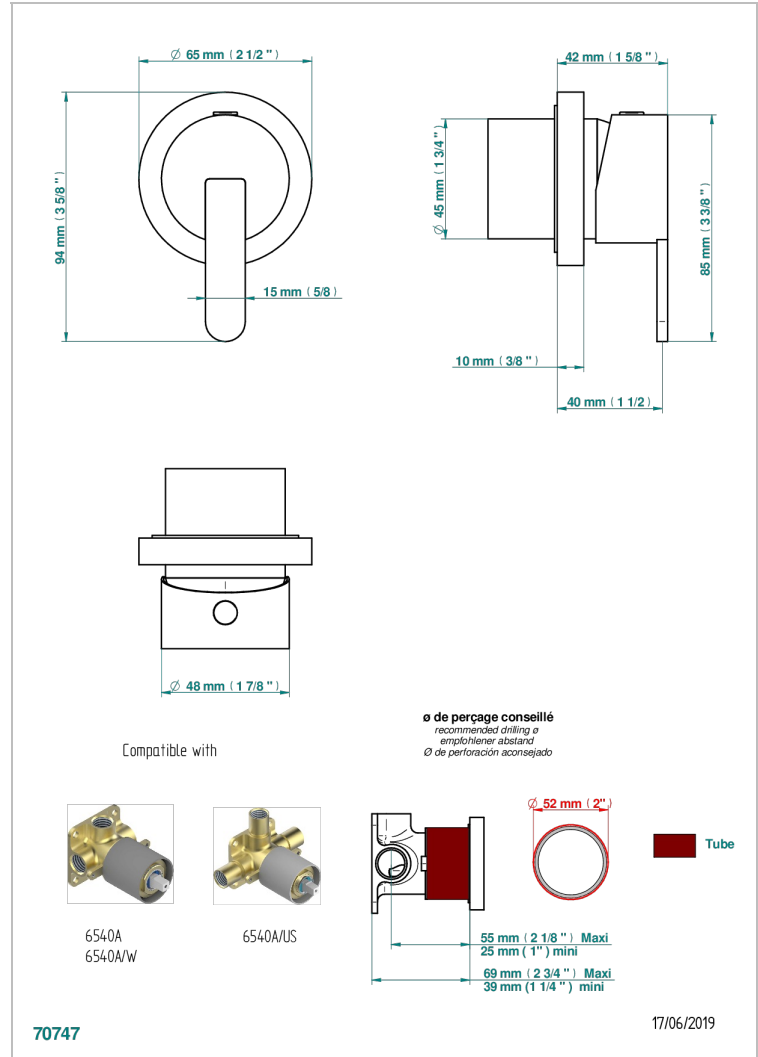

METAMORPHOSE

G6A-6540RB

Trim only for wall mixer on rosette

THG[®]
PARIS

CARACTERÍSTICAS

- Métamorphose
- Trim only for wall mixer on rosette

PRODUCTOS RELACIONADOS

- Ref. G00-6540A/US Partie à encastrer pour mitigeur de douche ref.6540 - standard américain