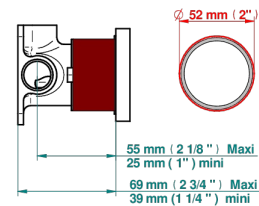

Tube

70713

13/06/2019

CARACTERÍSTICAS

- BamboU cristal claro
- Trim only for wall mixer on rosette

PRODUCTOS RELACIONADOS

- Ref. G00-6540A/US Partie à encastrer pour mitigeur de douche ref.6540 - standard américain

ACABADOS DISPONIBLES

Bronce claro - D01
Cerámica negra mate - D30
Cobre viejo mate - H07
Cromo - A02
Cromo / dorado - G02
Cromo mate - C02

Dorado - F01
Dorado mate - F07
Dorado pálido - F30
Dorado pálido mate (sin barniz) - F31
Níquel - B01
Níquel mate - C01

Níquel viejo - H28
Pvd blush - H62
Pvd blush mate - H60
Pvd color latón - H49
Pvd color latón mate - H50
Pvd color níquel - H55

Pvd color níquel mate - H56
Pvd color oro - H52
Pvd color oro mate - H53
Pvd grafito - H64
Pvd grafito mate - H65
Pvd marrón bronce - F33

Pvd marrón bronce mate - F34
Pvd umber - H66
Pvd umber mate - H67