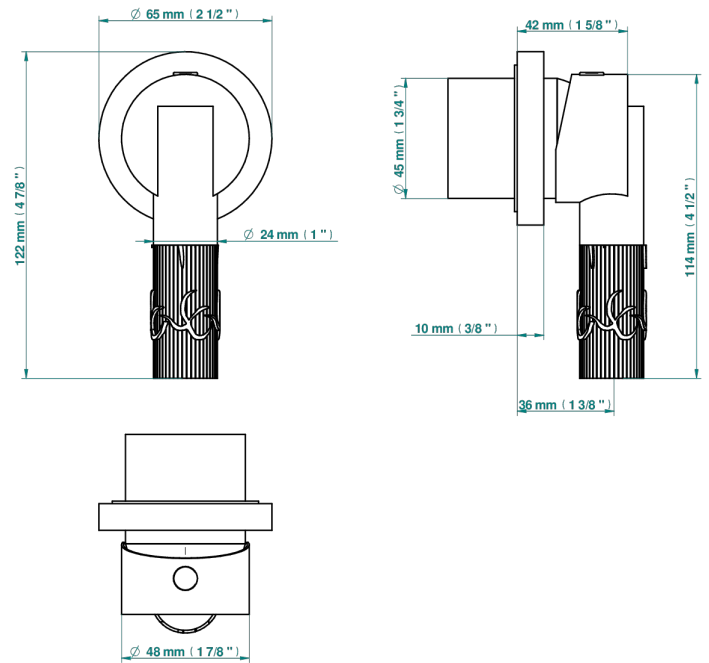

BAMBOU CRISTAL CLARO

A35-6540RB

Trim only for wall mixer on rosette

THG®
PARIS

Compatible with

6540A
6540A/W

6540A/US

Tube

70713

13/06/2019

CARACTERÍSTICAS

- BamboU cristal claro
- Trim only for wall mixer on rosette

PRODUCTOS RELACIONADOS

- Ref. G00-6540A/US Partie à encastrer pour mitigeur de douche ref.6540 - standard américain

ACABADOS DISPONIBLES

Bronce claro - D01
Cerámica negra mate - D30
Cobre viejo mate - H07
Cromo - A02
Cromo / dorado - G02
Cromo mate - C02

Dorado - F01
Dorado mate - F07
Dorado pálido - F30
Dorado pálido mate (sin barniz) - F31
Níquel - B01
Níquel mate - C01

Níquel viejo - H28
Pvd blush - H62
Pvd blush mate - H60
Pvd color latón - H49
Pvd color latón mate - H50
Pvd color níquel - H55

Pvd color níquel mate - H56
Pvd color oro - H52
Pvd color oro mate - H53
Pvd grafito - H64
Pvd grafito mate - H65
Pvd marrón bronce - F33

Pvd marrón bronce mate - F34
Pvd umber - H66
Pvd umber mate - H67