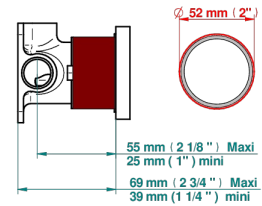

Tube

70712

13/06/2019

CARACTÉRISTIQUES

- Bambou Cristal Ambre
- Garniture pour mitigeur mural avec rosace

PRODUITS ASSOCIÉS

- Ref. G00-6540A/US Partie à encastrer pour mitigeur de douche ref.6540 - standard américain

FINITIONS DISPONIBLES

Bronze clair - D01
Chromé - A02
Chromé / doré - G02
Chromé mat - C02
Doré brillant - F01
Doré mat - F07

Nickel brillant - B01
Nickel mat - C01
Noir mat céramique - D30
Or pâle - F30
Or pâle mat - F31
Pvd blush - H62

Pvd blush mat - H60
Pvd couleur bronze brown - F33
Pvd couleur bronze brown - mat - F34
Pvd couleur doré - H52
Pvd couleur doré mat - H53
Pvd couleur laiton - H49

Pvd couleur laiton mat - H50
Pvd couleur nickel - H55
Pvd couleur nickel mat - H56
Pvd graphite - H64
Pvd graphite mat - H65
Pvd umber - H66

Pvd umber mat - H67
Vieux cuivre rouge mat - H07
Vieux nickel - H28