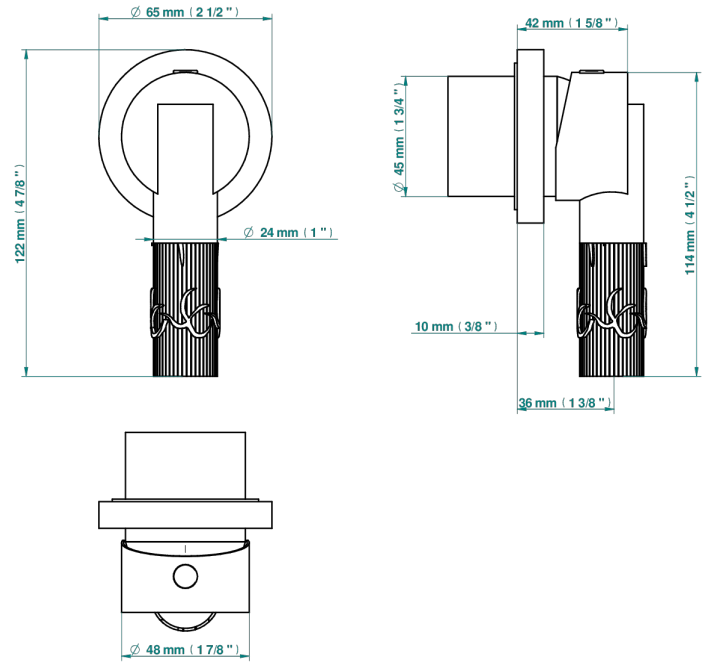

BAMBOU CRISTAL AMBRE

A34-6540RB

Garniture pour mitigeur mural avec rosace

THG
PARIS

Compatible with

6540A
6540A/W

6540A/US