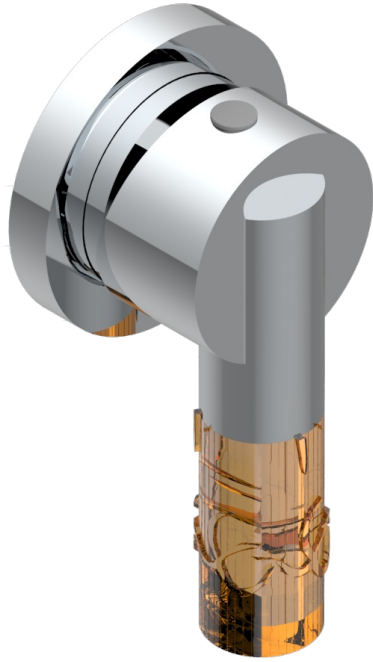

BAMBOU CRISTAL AMBRE

A34-6540RB

Garniture pour mitigeur mural avec rosace

THG
PARIS

Compatible with

6540A
6540A/W

6540A/US