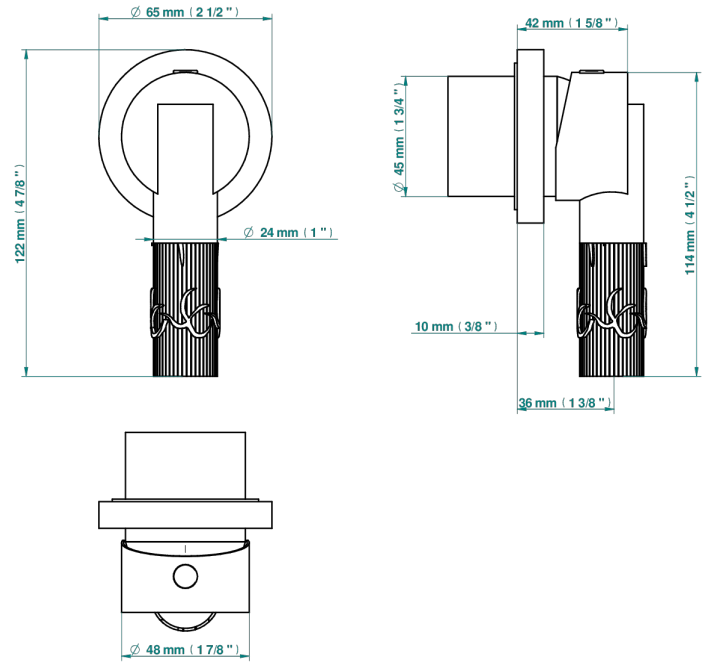

BAMBOU CRISTAL AMBAR

A34-6540RB

Trim only for wall mixer on rosette

THG
PARIS

Compatible with

6540A
6540A/W

6540A/US