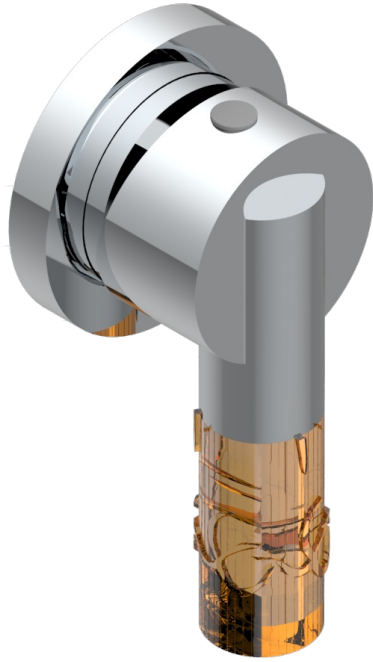

BAMBOU CRISTAL AMBAR

A34-6540RB

Trim only for wall mixer on rosette

THG
PARIS

Compatible with

6540A
6540A/W

6540A/US