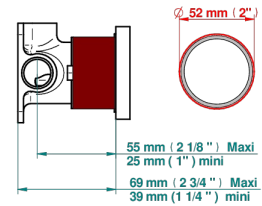

Tube

70712

13/06/2019

CARACTERÍSTICAS

- BamboU cristal Ambar
- Trim only for wall mixer on rosette

PRODUCTOS RELACIONADOS

- Ref. G00-6540A/US Partie à encastrer pour mitigeur de douche ref.6540 - standard américain

ACABADOS DISPONIBLES

Bronce claro - D01
Cerámica negra mate - D30
Cobre viejo mate - H07
Cromo - A02
Cromo / dorado - G02
Cromo mate - C02

Dorado - F01
Dorado mate - F07
Dorado pálido - F30
Dorado pálido mate (sin barniz) - F31
Níquel - B01
Níquel mate - C01

Níquel viejo - H28
Pvd blush - H62
Pvd blush mate - H60
Pvd color latón - H49
Pvd color latón mate - H50
Pvd color níquel - H55

Pvd color níquel mate - H56
Pvd color oro - H52
Pvd color oro mate - H53
Pvd grafito - H64
Pvd grafito mate - H65
Pvd marrón bronce - F33

Pvd marrón bronce mate - F34
Pvd umber - H66
Pvd umber mate - H67