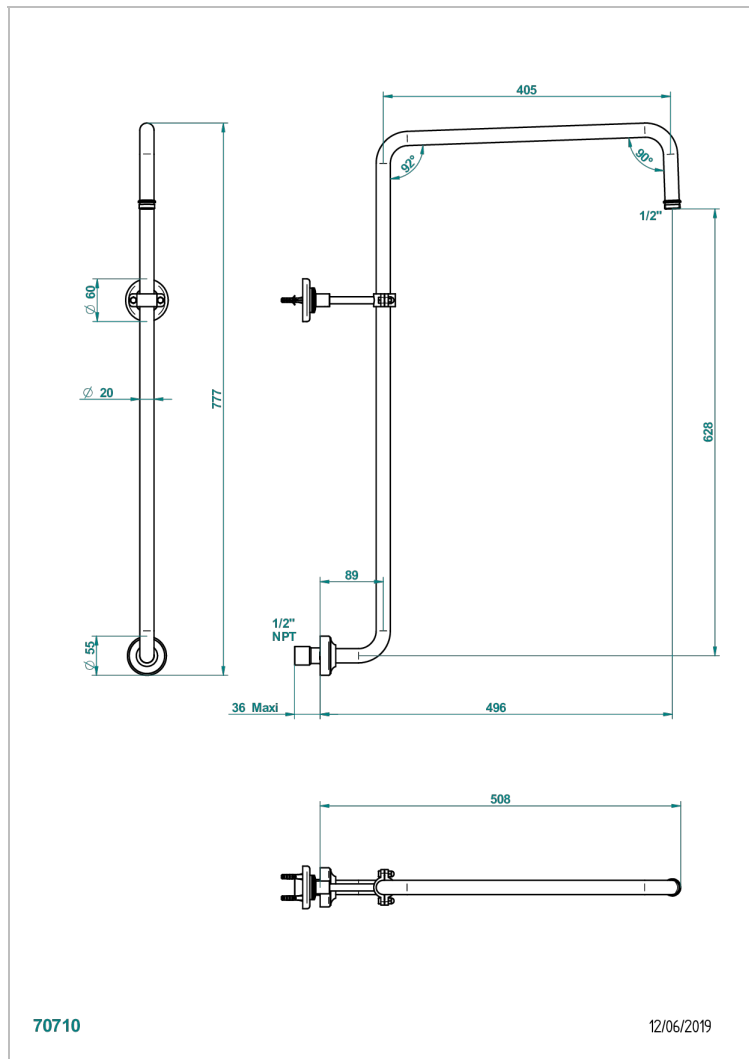

# BEAUBOURG CON MANETAS

G7B-83/US

Bras courbé pour pomme de douche 1/2" standard américain

THG<sup>®</sup>  
PARIS

## CARACTERÍSTICAS

- Beaubourg con manetas
- Bras courbé pour pomme de douche 1/2" standard américain