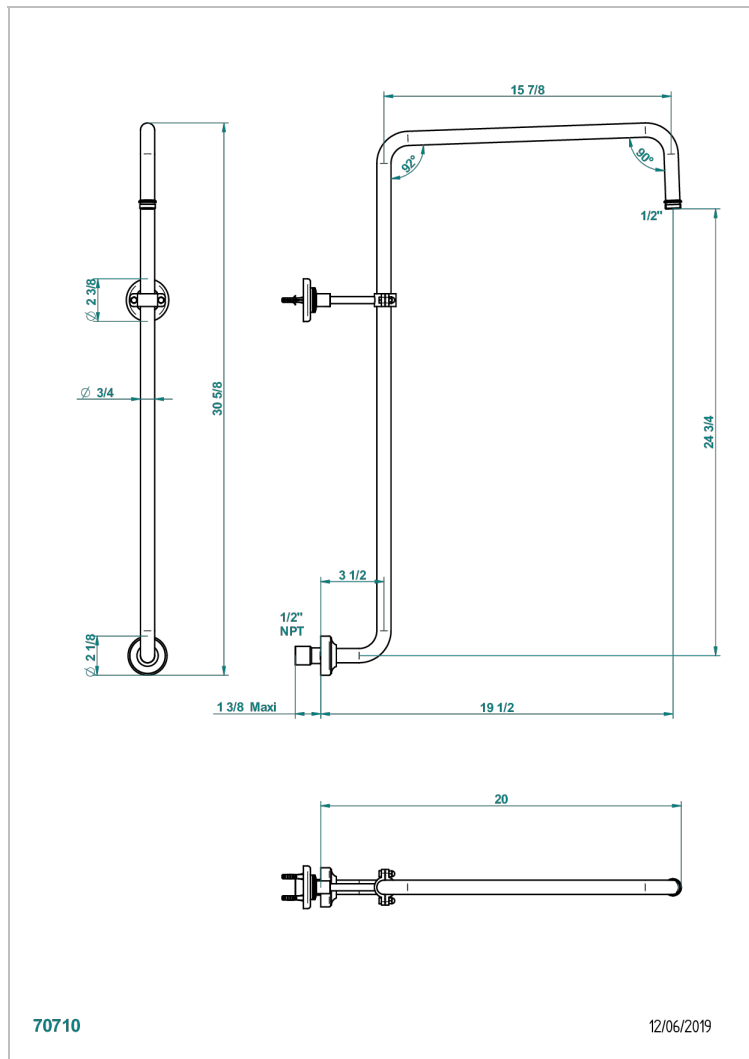

BEAUBOURG CON MANETAS

G7B-83/US

Bras courbé pour pomme de douche 1/2" standard américain

THG[®]
PARIS

CARACTERÍSTICAS

- Beaubourg con manetas
- Bras courbé pour pomme de douche 1/2" standard américain

ACABADOS DISPONIBLES

Níquel viejo - H28
Pvd blush - H62
Pvd blush mate - H60
Pvd color latón - H49
Pvd color latón mate - H50
Pvd color níquel - H55

Pvd color níquel mate - H56
Pvd color oro - H52
Pvd color oro mate - H53
Pvd grafito - H64
Pvd grafito mate - H65
Pvd marrón bronce - F33

Pvd marrón bronce mate - F34
Pvd umber - H66
Pvd umber mate - H67