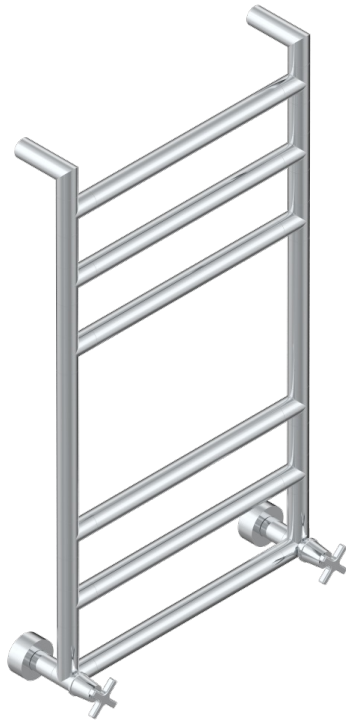

Полотенцесушитель Современный круглый, 6 перекладин, 533 мм x 922 мм, водяной, с 2 декоративными крестовыми ручьятками

ХАРАКТЕРИСТИКИ

- Spirit
- Полотенцесушитель Современный круглый, 6 перекладин, 533 мм x 922 мм, водяной, с 2 декоративными крестовыми ручьятками

ТЕХНИЧЕСКИЕ ХАРАКТЕРИСТИКИ

- Pression : 0,5 bars < P < 3 bars (recommandée)
- Pressure : 7.25 psi < P < 43.5 psi (advised)
- Température eau maximale conseillée : 60°C
- Maximum water temperature advised: 140°F
- Hauteur minimale au sol (maximum height from the ground) : 60 cm (24")
- Puissance / Power : 88W à Delta T 30

ДОСТУПНЫЕ ВАРИАНТЫ ПОКРЫТИЙ

Blush PVD - H62
 Graphite PVD - H64
 Matt Umber PVD - H67
 Matt blush PVD - H60
 Matt graphite PVD - H65
 Umber PVD - H66

Золото - F01
 Матовое золото - F07
 Матовое светлое золото - F31
 Матовый никель - C01
 Матовый хром - C02
 Никель - B01

Покрытие PVD бронза - F33
 Покрытие PVD золотистый цвет - H52
 Покрытие PVD латунь - H49
 Покрытие PVD матовая бронза - F34
 Покрытие PVD матовая латунь - H50
 Покрытие PVD матовый золотистый - H53

Покрытие PVD матовый никель - H56
 Покрытие PVD никель - H55
 Светлое золото - F30
 Хром - A02