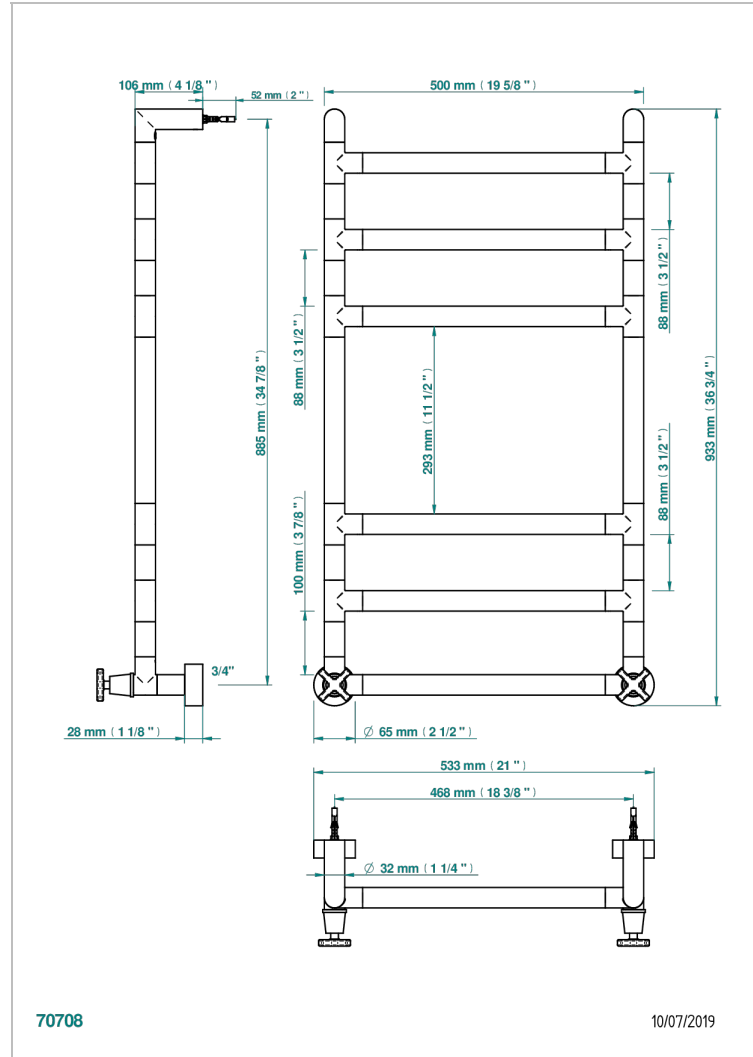

Полотенцесушитель Современный круглый, 6 перекладин, 533 мм x 922 мм, водяной, с 2 декоративными крестовыми ручьятками

ХАРАКТЕРИСТИКИ

- Spirit
- Полотенцесушитель Современный круглый, 6 перекладин, 533 мм x 922 мм, водяной, с 2 декоративными крестовыми ручьятками

ТЕХНИЧЕСКИЕ ХАРАКТЕРИСТИКИ

- Pression : 0,5 bars < P < 3 bars (recommandée)
- Pressure : 7.25 psi < P < 43.5 psi (advised)
- Température eau maximale conseillée : 60°C
- Maximum water temperature advised: 140°F
- Hauteur minimale au sol (maximum height from the ground) : 60 cm (24")
- Puissance / Power : 88W à Delta T 30