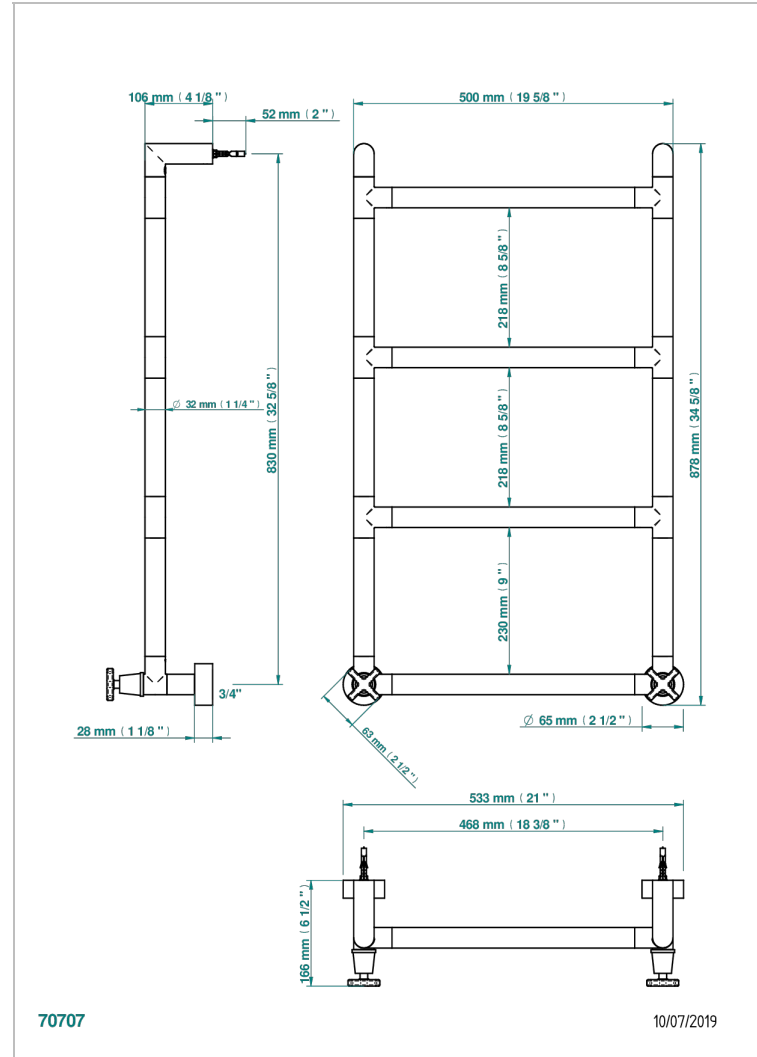

Полотенцесушитель Современный круглый, 4 перекладины, 533 мм x 867 мм, водяной, с 2 декоративными крестовыми рукоятками

ХАРАКТЕРИСТИКИ

- Spirit
- Полотенцесушитель Современный круглый, 4 перекладины, 533 мм x 867 мм, водяной, с 2 декоративными крестовыми рукоятками

ТЕХНИЧЕСКИЕ ХАРАКТЕРИСТИКИ

- Pression : 0,5 bars < P < 3 bars (recommandée)
- Pressure : 7.25 psi < P < 43.5 psi (advised)
- Température eau maximale conseillée : 60°C
- Maximum water temperature advised: 140°F
- Hauteur minimale au sol (maximum height from the ground) : 60 cm (24")
- Puissance / Power : 59W à Delta T 30