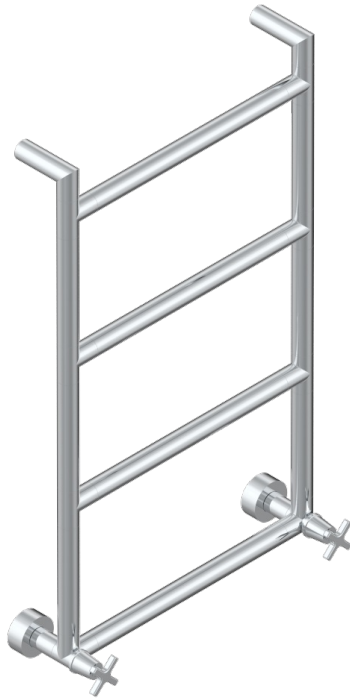

Полотенцесушитель Современный круглый, 4 перекладины, 533 мм x 867 мм, водяной, с 2 декоративными крестовыми рукоятками

ХАРАКТЕРИСТИКИ

- Spirit
- Полотенцесушитель Современный круглый, 4 перекладины, 533 мм x 867 мм, водяной, с 2 декоративными крестовыми рукоятками

ТЕХНИЧЕСКИЕ ХАРАКТЕРИСТИКИ

- Pression : 0,5 bars < P < 3 bars (recommandée)
- Pressure : 7.25 psi < P < 43.5 psi (advised)
- Température eau maximale conseillée : 60°C
- Maximum water temperature advised: 140°F
- Hauteur minimale au sol (maximum height from the ground) : 60 cm (24")
- Puissance / Power : 59W à Delta T 30

ДОСТУПНЫЕ ВАРИАНТЫ ПОКРЫТИЙ

Blush PVD - H62
 Graphite PVD - H64
 Matt Umber PVD - H67
 Matt blush PVD - H60
 Matt graphite PVD - H65
 Umber PVD - H66

Золото - F01
 Матовое золото - F07
 Матовое светлое золото - F31
 Матовый никель - C01
 Матовый хром - C02
 Никель - B01

Покрытие PVD бронза - F33
 Покрытие PVD золотистый цвет - H52
 Покрытие PVD латунь - H49
 Покрытие PVD матовая бронза - F34
 Покрытие PVD матовая латунь - H50
 Покрытие PVD матовый золотистый - H53

Покрытие PVD матовый никель - H56
 Покрытие PVD никель - H55
 Светлое золото - F30
 Хром - A02