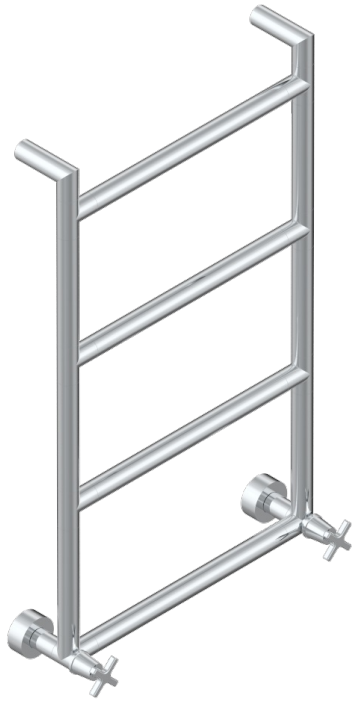

Sèche-serviettes Contemporain rond, 4 barres, 533 mm x 867 mm, hydraulique, avec 2 croisillons de style

70707

10/07/2019

CARACTÉRISTIQUES

- Spirit
- Sèche-serviettes Contemporain rond, 4 barres, 533 mm x 867 mm, hydraulique, avec 2 croisillons de style

SPÉCIFICATIONS TECHNIQUES

- Pression : 0,5 bars < P < 3 bars (recommandée)
- Pressure : 7.25 psi < P < 43.5 psi (advised)
- Température eau maximale conseillée : 60°C
- Maximum water temperature advised: 140°F
- Hauteur minimale au sol (maximum height from the ground) : 60 cm (24")
- Puissance / Power : 59W à Delta T 30

FINITIONS DISPONIBLES

- | | | | |
|-----------------------|--------------------------------------|------------------------------|------------------------|
| Chromé - A02 | Or pâle - F30 | Pvd couleur doré - H52 | Pvd graphite - H64 |
| Chromé mat - C02 | Or pâle mat - F31 | Pvd couleur doré mat - H53 | Pvd graphite mat - H65 |
| Doré brillant - F01 | Pvd blush - H62 | Pvd couleur laiton - H49 | Pvd umber - H66 |
| Doré mat - F07 | Pvd blush mat - H60 | Pvd couleur laiton mat - H50 | Pvd umber mat - H67 |
| Nickel brillant - B01 | Pvd couleur bronze brown - F33 | Pvd couleur nickel - H55 | |
| Nickel mat - C01 | Pvd couleur bronze brown - mat - F34 | Pvd couleur nickel mat - H56 | |