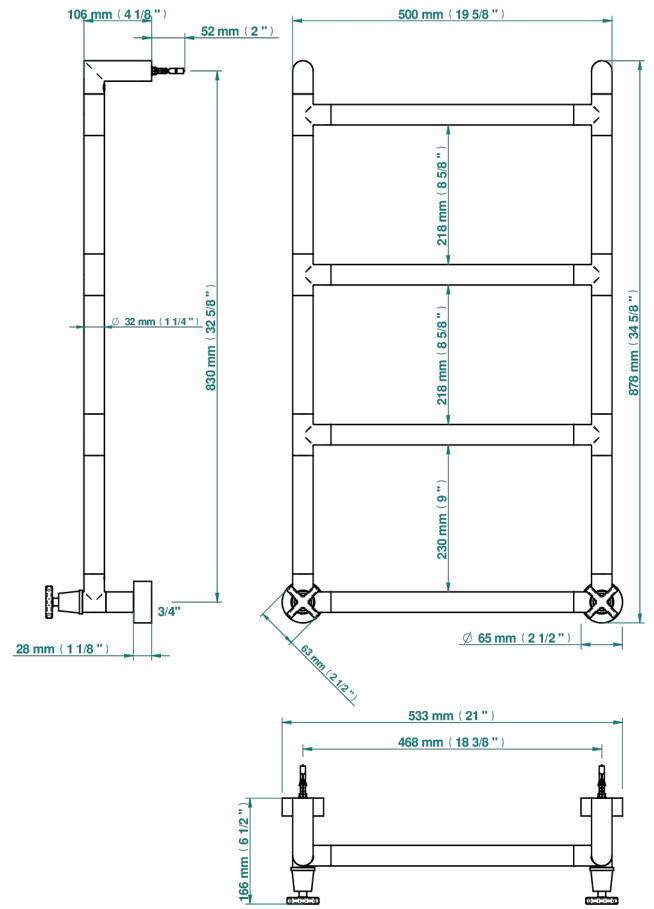

Sèche-serviettes Contemporain rond, 4 barres, 533 mm x 867 mm, hydraulique, avec 2 croisillons de style

70707

10/07/2019

CARACTÉRISTIQUES

- Spirit
- Sèche-serviettes Contemporain rond, 4 barres, 533 mm x 867 mm, hydraulique, avec 2 croisillons de style

SPÉCIFICATIONS TECHNIQUES

- Pression : 0,5 bars < P < 3 bars (recommandée)
- Pressure : 7.25 psi < P < 43.5 psi (advised)
- Température eau maximale conseillée : 60°C
- Maximum water temperature advised: 140°F
- Hauteur minimale au sol (maximum height from the ground) : 60 cm (24")
- Puissance / Power : 59W à Delta T 30