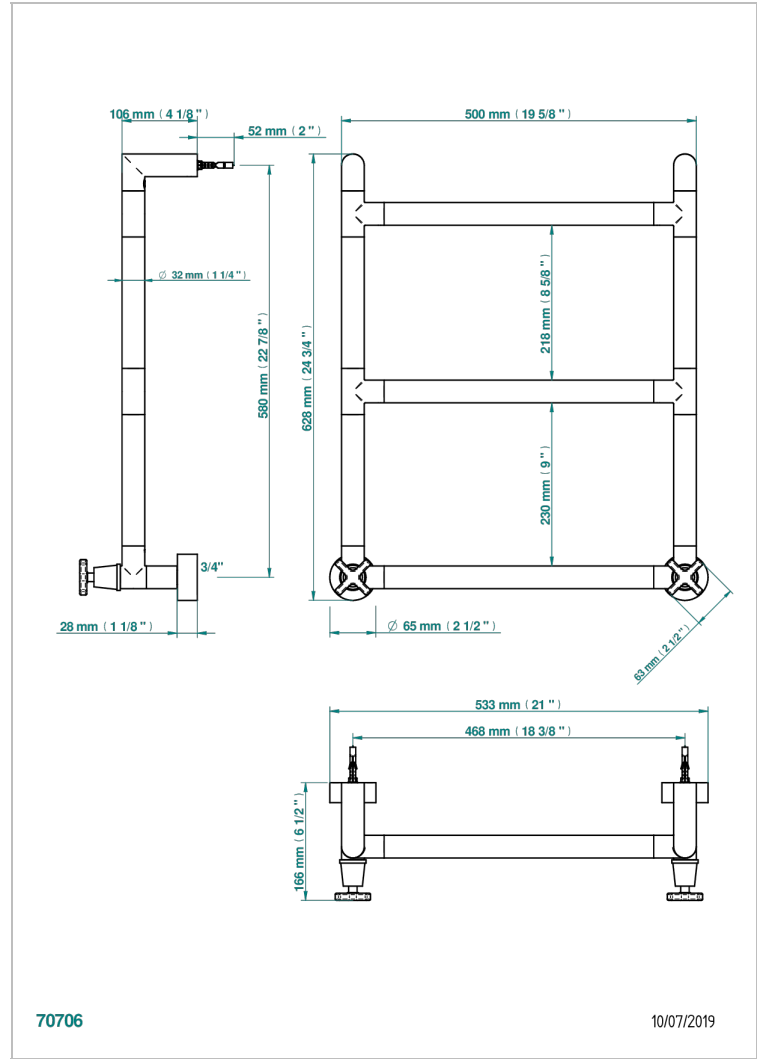

Полотенцесушитель Современный круглый, 3 перекладины, 533 мм х 617 мм, водяной, с 2 декоративными крестовыми рукоятками

ХАРАКТЕРИСТИКИ

- Spirit
- Полотенцесушитель Современный круглый, 3 перекладины, 533 мм х 617 мм, водяной, с 2 декоративными крестовыми рукоятками

ТЕХНИЧЕСКИЕ ХАРАКТЕРИСТИКИ

- Pression : 0,5 bars < P < 3 bars (recommandée)
- Pressure : 7.25 psi < P < 43.5 psi (advised)
- Température eau maximale conseillée : 60°C
- Maximum water temperature advised: 140°F
- Hauteur minimale au sol (maximum height from the ground) : 60 cm (24")
- Puissance / Power : 44W à Delta T 30