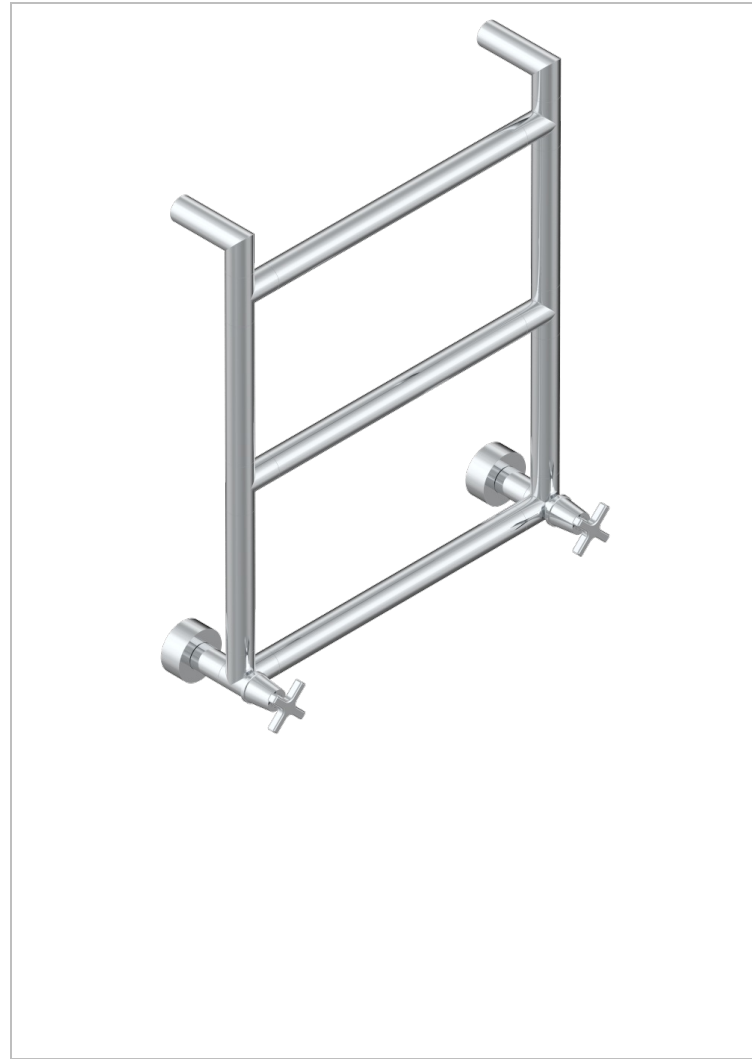

Полотенцесушитель Современный круглый, 3 перекладины, 533 мм х 617 мм, водяной, с 2 декоративными крестовыми рукоятками

ХАРАКТЕРИСТИКИ

- Spirit
- Полотенцесушитель Современный круглый, 3 перекладины, 533 мм х 617 мм, водяной, с 2 декоративными крестовыми рукоятками

ТЕХНИЧЕСКИЕ ХАРАКТЕРИСТИКИ

- Pression : 0,5 bars < P < 3 bars (recommandée)
- Pressure : 7.25 psi < P < 43.5 psi (advised)
- Température eau maximale conseillée : 60°C
- Maximum water temperature advised: 140°F
- Hauteur minimale au sol (maximum height from the ground) : 60 cm (24")
- Puissance / Power : 44W à Delta T 30