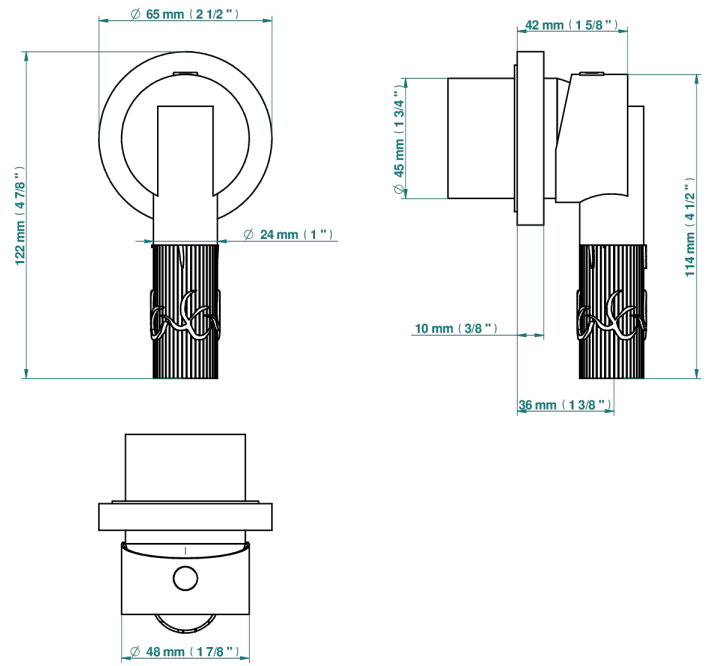

BAMBOU CRISTAL NOIR

A33-6540RB

Garniture pour mitigeur mural avec rosace

THG®
PARIS

Compatible with

6540A
6540A/W

6540A/US