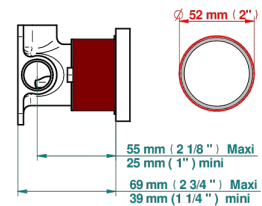

Tube

70701

12/06/2019

CARACTÉRISTIQUES

- BamboU Cristal noir
- Garniture pour mitigeur mural avec rosace

PRODUITS ASSOCIÉS

- Ref. G00-6540A/US Partie à encastrer pour mitigeur de douche ref.6540 - standard américain

FINITIONS DISPONIBLES

Bronze clair - D01
Chromé - A02
Chromé / doré - G02
Chromé mat - C02
Doré brillant - F01
Doré mat - F07

Nickel brillant - B01
Nickel mat - C01
Noir mat céramique - D30
Or pâle - F30
Or pâle mat - F31
Pvd blush - H62

Pvd blush mat - H60
Pvd couleur bronze brown - F33
Pvd couleur bronze brown - mat - F34
Pvd couleur doré - H52
Pvd couleur doré mat - H53
Pvd couleur laiton - H49

Pvd couleur laiton mat - H50
Pvd couleur nickel - H55
Pvd couleur nickel mat - H56
Pvd graphite - H64
Pvd graphite mat - H65
Pvd umber - H66

Pvd umber mat - H67
Vieux cuivre rouge mat - H07
Vieux nickel - H28