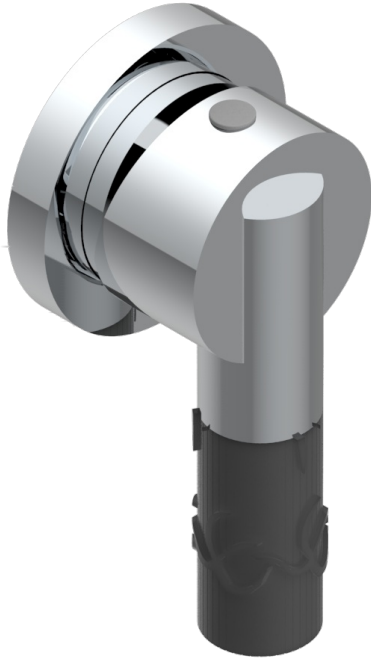

BAMBOU CRISTAL NEGRO

A33-6540RB

Trim only for wall mixer on rosette

THG®
PARIS

Compatible with

6540A
6540A/W

6540A/US

Tube

70701

12/06/2019

CARACTERÍSTICAS

- BamboU cristal negro
- Trim only for wall mixer on rosette

PRODUCTOS RELACIONADOS

- Ref. G00-6540A/US Partie à encastrer pour mitigeur de douche ref.6540 - standard américain

ACABADOS DISPONIBLES

Bronce claro - D01
Cerámica negra mate - D30
Cobre viejo mate - H07
Cromo - A02
Cromo / dorado - G02
Cromo mate - C02

Dorado - F01
Dorado mate - F07
Dorado pálido - F30
Dorado pálido mate (sin barniz) - F31
Níquel - B01
Níquel mate - C01

Níquel viejo - H28
Pvd blush - H62
Pvd blush mate - H60
Pvd color latón - H49
Pvd color latón mate - H50
Pvd color níquel - H55

Pvd color níquel mate - H56
Pvd color oro - H52
Pvd color oro mate - H53
Pvd grafito - H64
Pvd grafito mate - H65
Pvd marrón bronce - F33

Pvd marrón bronce mate - F34
Pvd umber - H66
Pvd umber mate - H67