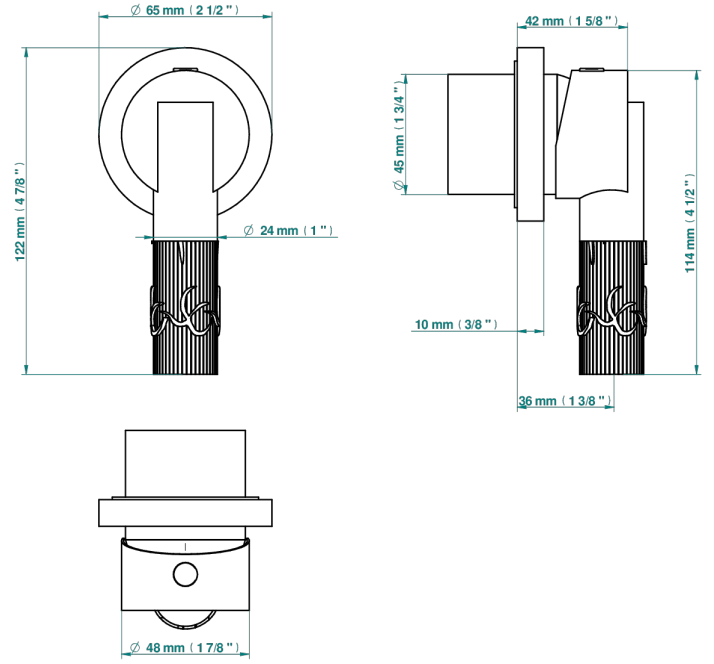

BAMBOU CRISTAL NEGRO

A33-6540RB

Trim only for wall mixer on rosette

THG®
PARIS

Compatible with

6540A
6540A/W

6540A/US

Tube

70701

12/06/2019

CARACTERÍSTICAS

- BamboU cristal negro
- Trim only for wall mixer on rosette

PRODUCTOS RELACIONADOS

- Ref. G00-6540A/US Partie à encastrer pour mitigeur de douche ref.6540 - standard américain

ACABADOS DISPONIBLES

Bronce claro - D01
Cerámica negra mate - D30
Cobre viejo mate - H07
Cromo - A02
Cromo / dorado - G02
Cromo mate - C02

Dorado - F01
Dorado mate - F07
Dorado pálido - F30
Dorado pálido mate (sin barniz) - F31
Níquel - B01
Níquel mate - C01

Níquel viejo - H28
Pvd blush - H62
Pvd blush mate - H60
Pvd color latón - H49
Pvd color latón mate - H50
Pvd color níquel - H55

Pvd color níquel mate - H56
Pvd color oro - H52
Pvd color oro mate - H53
Pvd grafito - H64
Pvd grafito mate - H65
Pvd marrón bronce - F33

Pvd marrón bronce mate - F34
Pvd umber - H66
Pvd umber mate - H67