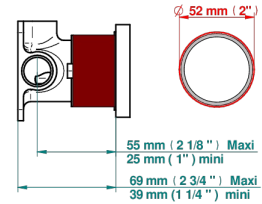

Tube

70701

12/06/2019

CARACTERÍSTICAS

- BamboU cristal negro
- Trim only for wall mixer on rosette

PRODUCTOS RELACIONADOS

- Ref. G00-6540A/US Partie à encastrer pour mitigeur de douche ref.6540 - standard américain

ACABADOS DISPONIBLES

Bronce claro - D01
Cerámica negra mate - D30
Cobre viejo mate - H07
Cromo - A02
Cromo / dorado - G02
Cromo mate - C02

Dorado - F01
Dorado mate - F07
Dorado pálido - F30
Dorado pálido mate (sin barniz) - F31
Níquel - B01
Níquel mate - C01

Níquel viejo - H28
Pvd blush - H62
Pvd blush mate - H60
Pvd color latón - H49
Pvd color latón mate - H50
Pvd color níquel - H55

Pvd color níquel mate - H56
Pvd color oro - H52
Pvd color oro mate - H53
Pvd grafito - H64
Pvd grafito mate - H65
Pvd marrón bronce - F33

Pvd marrón bronce mate - F34
Pvd umber - H66
Pvd umber mate - H67