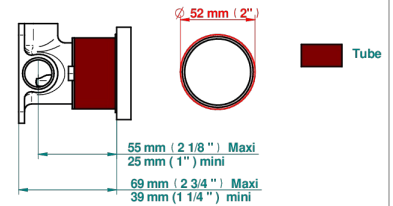

70692

11/06/2019

CARACTÉRISTIQUES

- Mossi Cristal clair
- Garniture pour mitigeur mural avec rosace

PRODUITS ASSOCIÉS

- Ref. G00-6540A/US Partie à encastrer pour mitigeur de douche ref.6540 - standard américain

FINITIONS DISPONIBLES

Bronze clair - D01
Chromé - A02
Chromé / doré - G02
Chromé mat - C02
Doré brillant - F01
Doré mat - F07

Nickel brillant - B01
Nickel mat - C01
Noir mat céramique - D30
Or pâle - F30
Or pâle mat - F31
Pvd blush - H62

Pvd blush mat - H60
Pvd couleur bronze brown - F33
Pvd couleur bronze brown - mat - F34
Pvd couleur doré - H52
Pvd couleur doré mat - H53
Pvd couleur laiton - H49

Pvd couleur laiton mat - H50
Pvd couleur nickel - H55
Pvd couleur nickel mat - H56
Pvd graphite - H64
Pvd graphite mat - H65
Pvd umber - H66

Pvd umber mat - H67
Vieux cuivre rouge mat - H07
Vieux nickel - H28