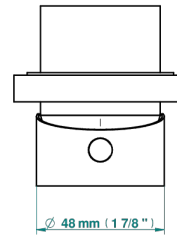

MOSSI CRISTAL CLAIR

A2N-6540RB

Garniture pour mitigeur mural avec rosace

THG®
PARIS

Compatible with

6540A
6540A/W

6540A/US