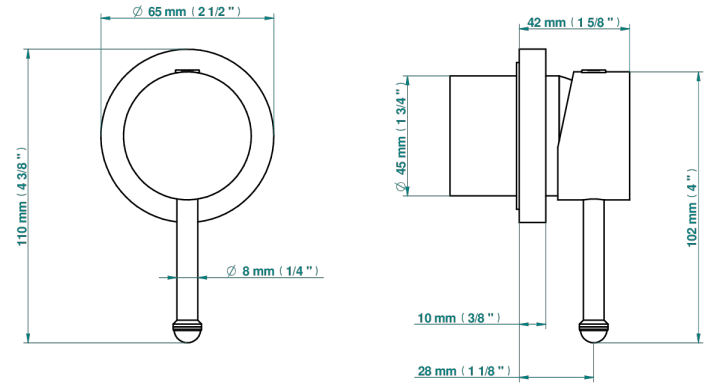

MOSSI CRISTAL CLAIR

A2N-6540RB

Garniture pour mitigeur mural avec rosace

THG®
PARIS