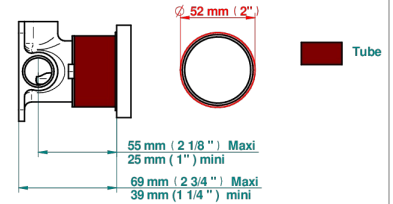

70692

11/06/2019

CARACTERÍSTICAS

- Mossi cristal negro
- Trim only for wall mixer on rosette

PRODUCTOS RELACIONADOS

- Ref. G00-6540A/US Partie à encastrer pour mitigeur de douche ref.6540 - standard américain

ACABADOS DISPONIBLES

Bronce claro - D01
Cerámica negra mate - D30
Cobre viejo mate - H07
Cromo - A02
Cromo / dorado - G02
Cromo mate - C02

Dorado - F01
Dorado mate - F07
Dorado pálido - F30
Dorado pálido mate (sin barniz) - F31
Níquel - B01
Níquel mate - C01

Níquel viejo - H28
Pvd blush - H62
Pvd blush mate - H60
Pvd color latón - H49
Pvd color latón mate - H50
Pvd color níquel - H55

Pvd color níquel mate - H56
Pvd color oro - H52
Pvd color oro mate - H53
Pvd grafito - H64
Pvd grafito mate - H65
Pvd marrón bronce - F33

Pvd marrón bronce mate - F34
Pvd umber - H66
Pvd umber mate - H67