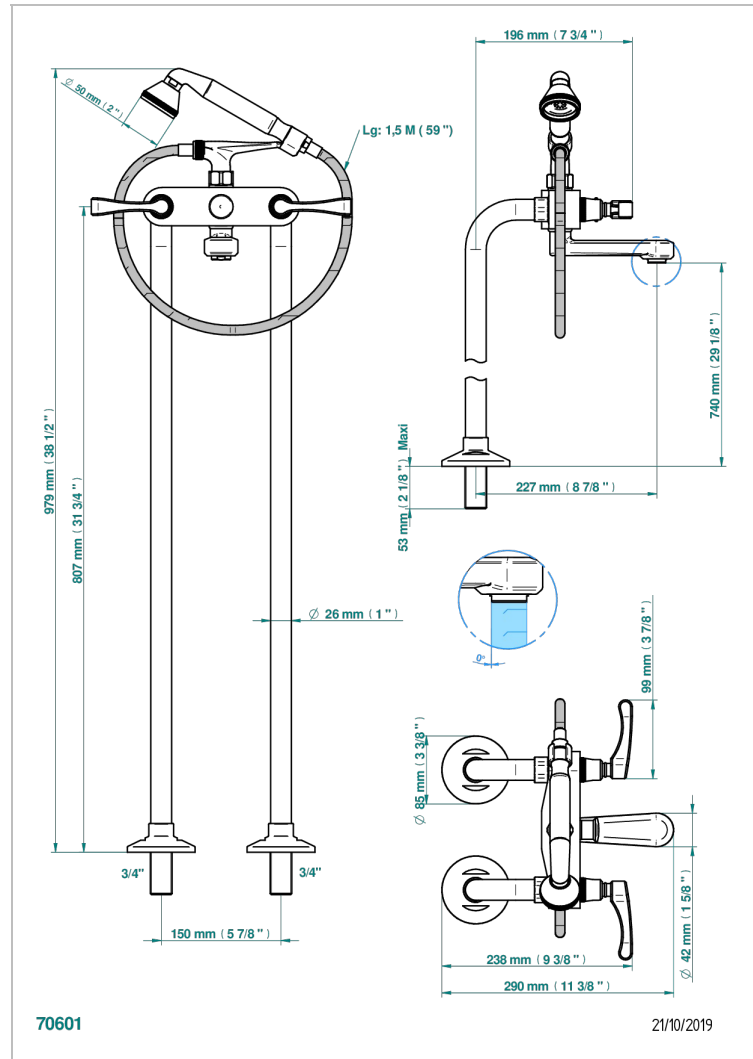

ART DECO CON MANETAS

A55-13CS

Monobloc baño/ducha con columnas para fijación al suelo

THG[®]
PARIS

CARACTERÍSTICAS

- ACS : 21ACCLY034

ESTÁNDAR

ACABADOS DISPONIBLES

Níquel mate - C01
Níquel viejo - H28
Pvd blush - H62
Pvd blush mate - H60
Pvd color latón - H49
Pvd color latón mate - H50

Pvd color níquel - H55
Pvd color níquel mate - H56
Pvd color oro - H52
Pvd color oro mate - H53
Pvd grafito - H64
Pvd grafito mate - H65