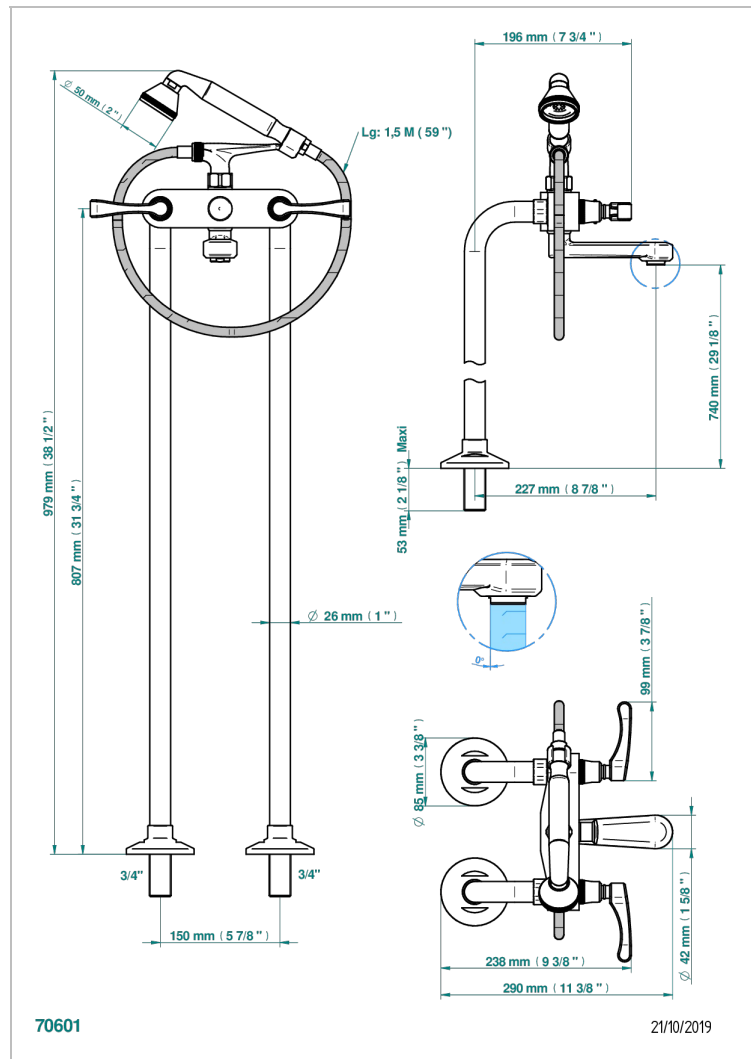

# ART DECO CON MANETAS

A55-13CS

Monobloc baño/ducha con columnas para fijación al suelo

THG<sup>®</sup>  
PARIS

## CARACTERÍSTICAS

- ACS : 21ACCLY034

## PRODUCTOS RELACIONADOS

- Ref. G00-13800A Set of installation for tub filler