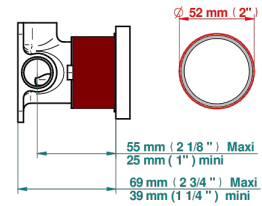

Tube

70593

17/06/2019

CARACTÉRISTIQUES

- Anoa
- Garniture pour mitigeur mural avec rosace

PRODUITS ASSOCIÉS

- Ref. G00-6540A/US Partie à encastrer pour mitigeur de douche ref.6540 - standard américain

FINITIONS DISPONIBLES

Chromé - A02
Chromé / doré - G02
Chromé mat - C02
Doré brillant - F01
Doré mat - F07
Nickel brillant - B01

Nickel mat - C01
Noir mat céramique - D30
Or pâle - F30
Or pâle mat - F31
Vieux nickel - H28