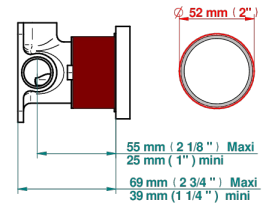

Tube

70593

17/06/2019

CARACTERÍSTICAS

- Anoa
- Trim only for wall mixer on rosette

PRODUCTOS RELACIONADOS

- Ref. G00-6540A/US Partie à encastrer pour mitigeur de douche ref.6540 - standard américain

ACABADOS DISPONIBLES

Cerámica negra mate - D30
Cromo - A02
Cromo / dorado - G02
Cromo mate - C02
Dorado - F01
Dorado mate - F07

Dorado pálido - F30
Dorado pálido mate (sin barniz) - F31
Niquel - B01
Niquel mate - C01
Niquel viejo - H28