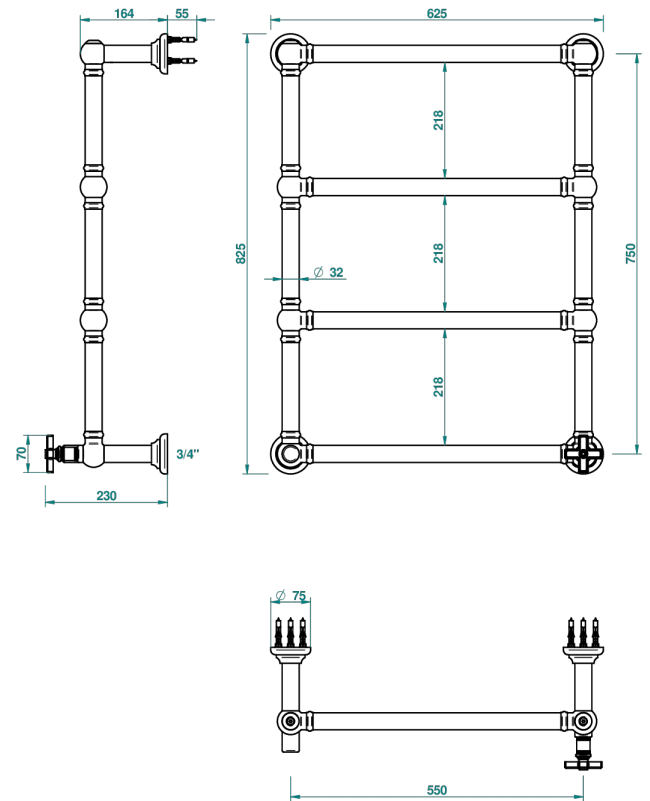

WEST COAST WITH GUILLOCHE DECOR

U9C-TWT4H1

Traditional towel warmer, 4 rails, 625 mm x 825 mm, hydronic with 1 stylised handle

THG[®]
PARIS

70573

20/05/2019

CARACTERÍSTICAS

- Cuerpo en latón macizo, sin costura.
- 1 Cartucho normal 1/2"
- Conexiones en F3/4"

ESPECIFICACIONES TÉCNICAS

- Pression : 0,5 bars < P < 3 bars (recommandée)
- Pressure : 7.25 psi < P < 43.5 psi (advised)
- Température eau maximale conseillée : 60°C
- Maximum water temperature advised: 140°F
- Hauteur minimale au sol (maximum height from the ground) : 60 cm (24")
- Puissance / Power : 86W à Delta T 30