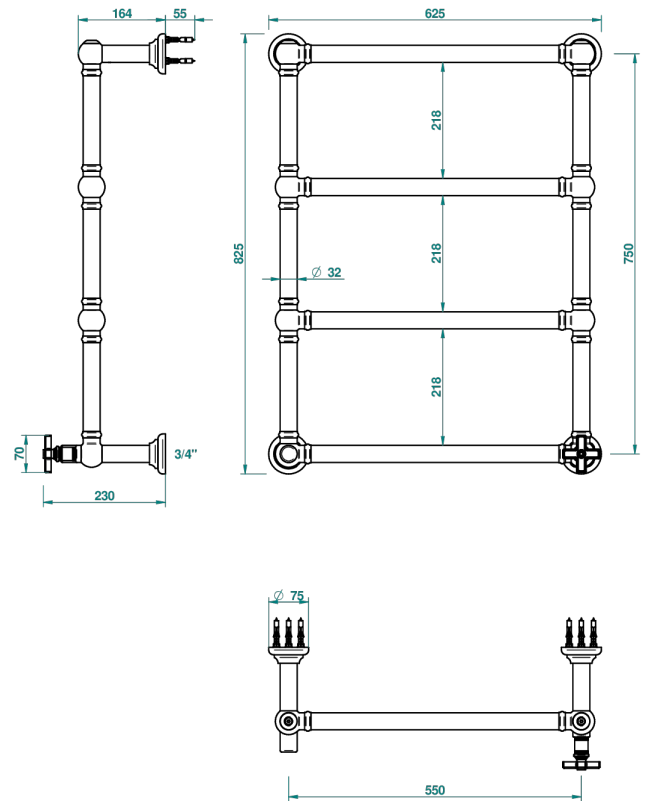

WEST COAST WITH GUILLOCHE DECOR

U9C-TWT4H1

Traditionell, Handtuchwärmer, Warmwasser, 1 kollektionsspezifischer Bedienungsgriff, 4 Stangen, 625 mm x 825 mm

THG[®]
PARIS

70573

20/05/2019

EIGENSCHAFTEN

- Unterputzkörper aus massivem Messing, ohne Lötstelle
- 1 x Innenoberteile mit Gummidichtung 1/2"
- Anschlüsse 3/4" Innengewinde

TECHNISCHE DATEN

- Pression : 0,5 bars < P < 3 bars (recommandée)
- Pressure : 7.25 psi < P < 43.5 psi (advised)
- Température eau maximale conseillée : 60°C
- Maximum water temperature advised: 140°F
- Hauteur minimale au sol (maximum height from the ground) : 60 cm (24")
- Puissance / Power : 86W à Delta T 30