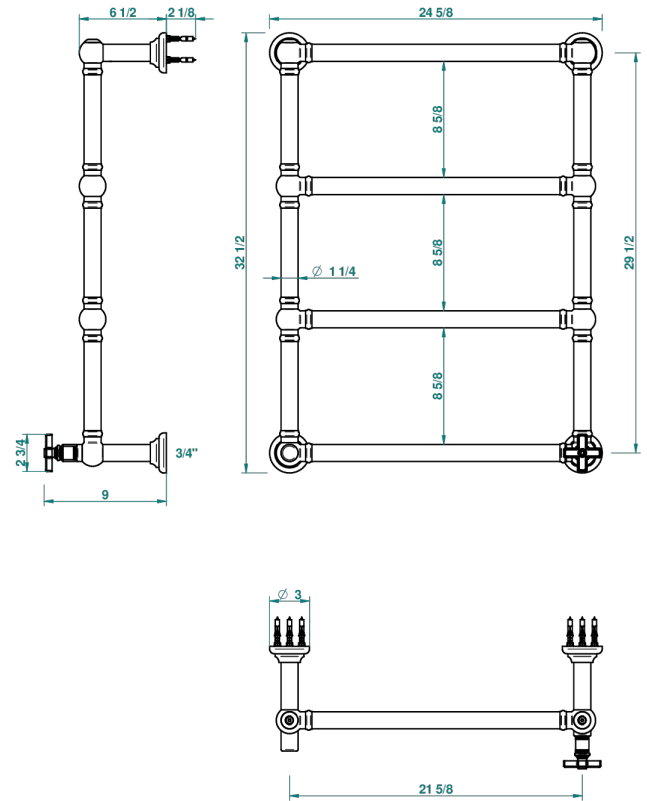

WEST COAST WITH GUILLOCHE DECOR

U9C-TWT4H1

Traditional towel warmer, 4 rails, 625 mm x 825 mm, hydronic with 1 stylised handle

THG[®]
PARIS

70573

20/05/2019

CARACTERÍSTICAS

- Cuerpo en latón macizo, sin costura.
- 1 Cartucho normal 1/2"
- Conexiones en F3/4"

ESPECIFICACIONES TÉCNICAS

- Pression : 0,5 bars < P < 3 bars (recommandée)
- Pressure : 7.25 psi < P < 43.5 psi (advised)
- Température eau maximale conseillée : 60°C
- Maximum water temperature advised: 140°F
- Hauteur minimale au sol (maximum height from the ground) : 60 cm (24")
- Puissance / Power : 86W à Delta T 30