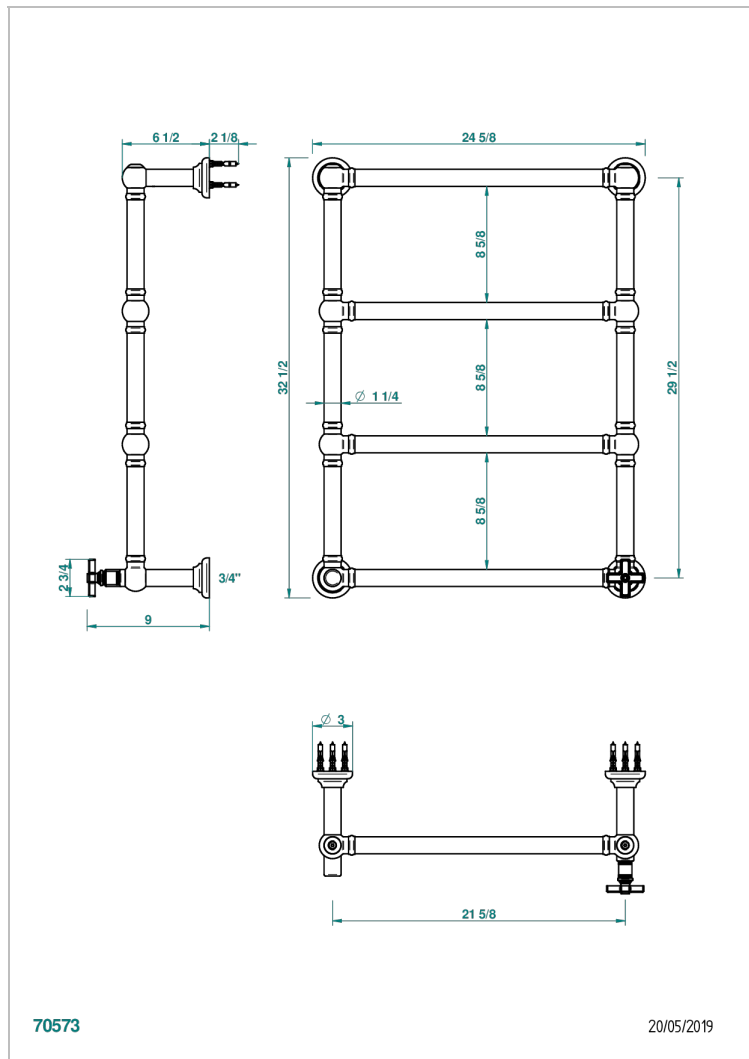

# WEST COAST WITH GUILLOCHE DECOR

U9C-TWT4H1

Traditionell, Handtuchwärmer, Warmwasser, 1 kollektionsspezifischer Bedienungsgriff, 4 Stangen, 625 mm x 825 mm

THG<sup>®</sup>  
PARIS

70573

20/05/2019

## EIGENSCHAFTEN

- Unterputzkörper aus massivem Messing, ohne Lötstelle
- 1 x Innenoberteile mit Gummidichtung 1/2"
- Anschlüsse 3/4" Innengewinde

## TECHNISCHE DATEN

- Pression : 0,5 bars < P < 3 bars (recommandée)
- Pressure : 7.25 psi < P < 43.5 psi (advised)
- Température eau maximale conseillée : 60°C
- Maximum water temperature advised: 140°F
- Hauteur minimale au sol (maximum height from the ground) : 60 cm (24")
- Puissance / Power : 86W à Delta T 30