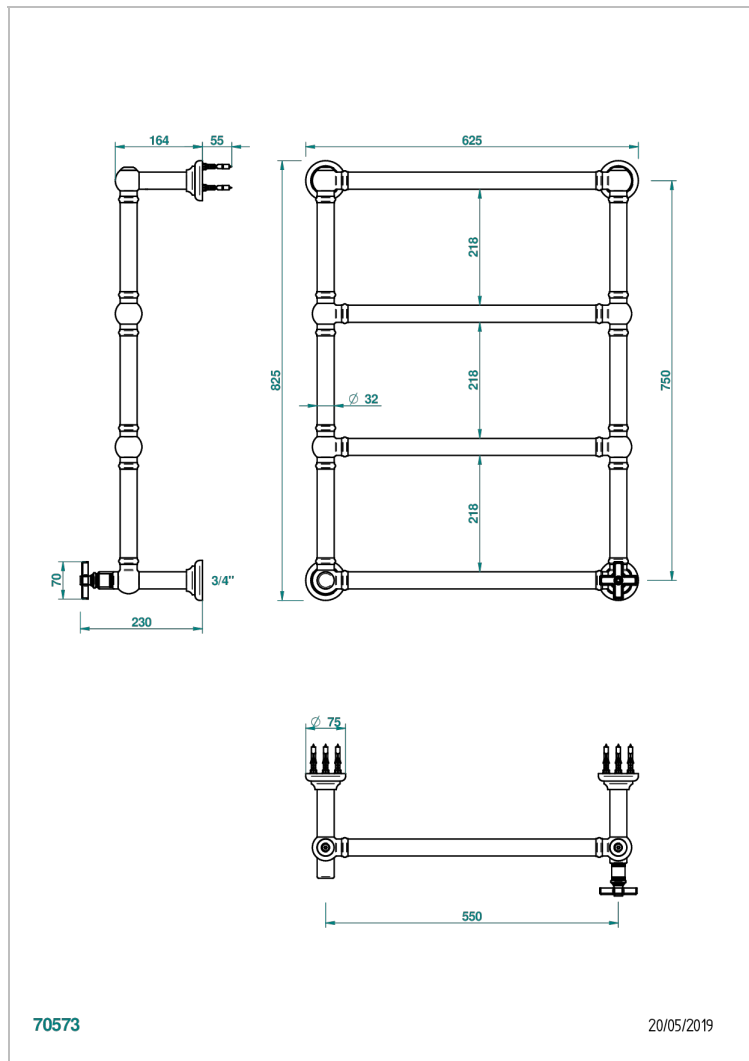

# WEST COAST С РУЧКАМИ-КРЕСТИКАМИ С ГИЛЬОШЕМ

THG  
PARIS

U9C-TWT4H1

Полотенцесушитель Традиционный, 4 перекладины, 625 мм х 825 мм, водяной, с 1 декоративной крестовой рукояткой

## ХАРАКТЕРИСТИКИ

- West coast с ручками-крестиками с гильошем
- Полотенцесушитель Традиционный, 4 перекладины, 625 мм х 825 мм, водяной, с 1 декоративной крестовой рукояткой

## ТЕХНИЧЕСКИЕ ХАРАКТЕРИСТИКИ

- Pression : 0,5 bars < P < 3 bars (recommandée)
- Pressure : 7.25 psi < P < 43.5 psi (advised)
- Température eau maximale conseillée : 60°C
- Maximum water temperature advised: 140°F
- Hauteur minimale au sol (maximum height from the ground) : 60 cm (24")
- Puissance / Power : 86W à Delta T 30