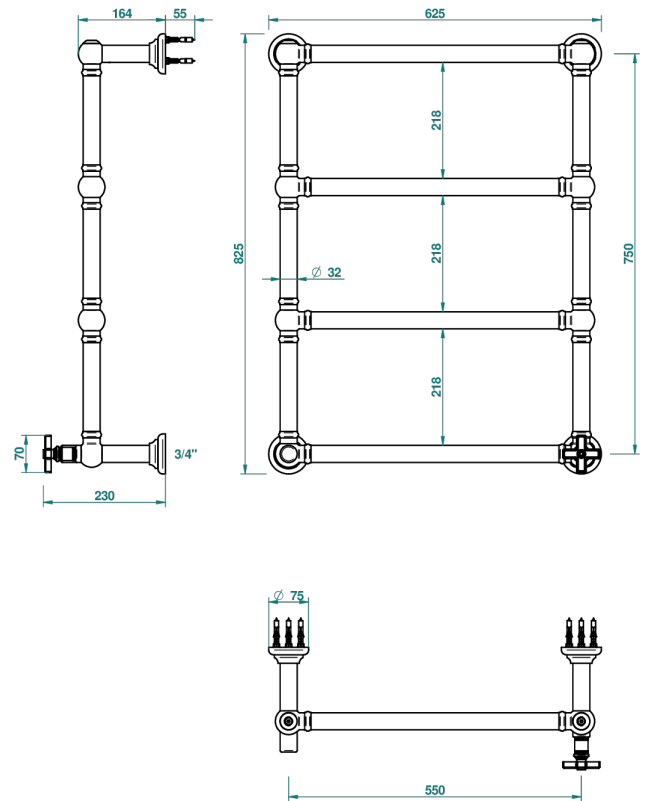

WEST COAST WITH GUILLOCHE DECOR

U9C-TWT4H1

Traditional towel warmer, 4 rails, 625 mm x 825 mm, hydronic with 1 stylised handle

THG[®]
PARIS

70573

20/05/2019

CARACTERÍSTICAS

- Cuerpo en latón macizo, sin costura.
- 1 Cartucho normal 1/2"
- Conexiones en F3/4"

ESPECIFICACIONES TÉCNICAS

- Pression : 0,5 bars < P < 3 bars (recommandée)
- Pressure : 7.25 psi < P < 43.5 psi (advised)
- Température eau maximale conseillée : 60°C
- Maximum water temperature advised: 140°F
- Hauteur minimale au sol (maximum height from the ground) : 60 cm (24")
- Puissance / Power : 86W à Delta T 30