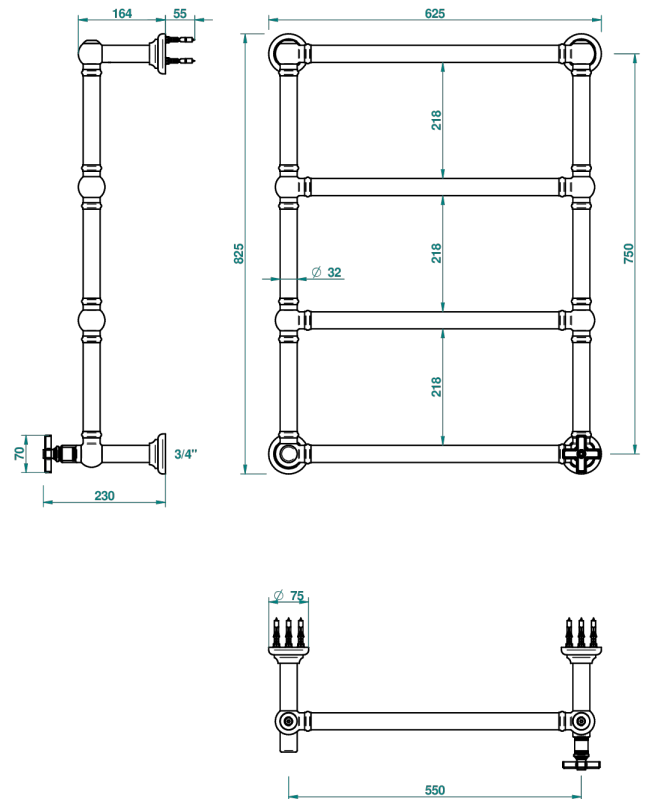

# WEST COAST WITH GUILLOCHE DECOR

U9C-TWT4H1

Traditionell, Handtuchwärmer, Warmwasser, 1 kollektionsspezifischer Bedienungsgriff, 4 Stangen, 625 mm x 825 mm

THG<sup>®</sup>  
PARIS

70573

20/05/2019

## EIGENSCHAFTEN

- Unterputzkörper aus massivem Messing, ohne Lötstelle
- 1 x Innenoberteile mit Gummidichtung 1/2"
- Anschlüsse 3/4" Innengewinde

## TECHNISCHE DATEN

- Pression : 0,5 bars < P < 3 bars (recommandée)
- Pressure : 7.25 psi < P < 43.5 psi (advised)
- Température eau maximale conseillée : 60°C
- Maximum water temperature advised: 140°F
- Hauteur minimale au sol (maximum height from the ground) : 60 cm (24")
- Puissance / Power : 86W à Delta T 30