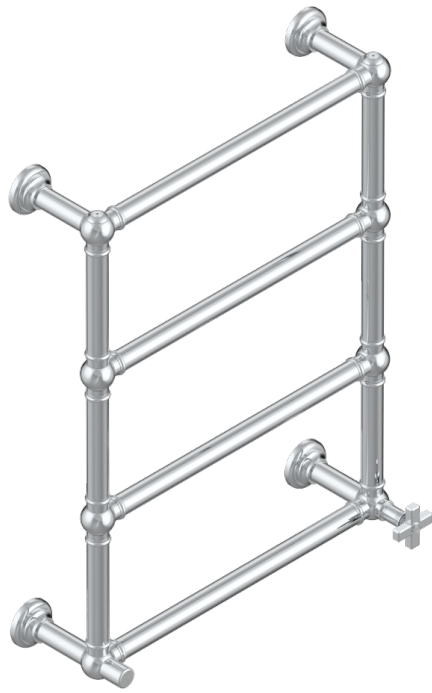

# WEST COAST WITH GUILLOCHE DECOR

U9C-TWT4H1

Traditionell, Handtuchwärmer, Warmwasser, 1 kollektionsspezifischer Bedienungsgriff, 4 Stangen, 625 mm x 825 mm

THG<sup>®</sup>  
PARIS

70573

20/05/2019

## EIGENSCHAFTEN

- Unterputzkörper aus massivem Messing, ohne Lötstelle
- 1 x Innenoberteile mit Gummidichtung 1/2"
- Anschlüsse 3/4" Innengewinde

## TECHNISCHE DATEN

- Pression : 0,5 bars < P < 3 bars (recommandée)
- Pressure : 7.25 psi < P < 43.5 psi (advised)
- Température eau maximale conseillée : 60°C
- Maximum water temperature advised: 140°F
- Hauteur minimale au sol (maximum height from the ground) : 60 cm (24")
- Puissance / Power : 86W à Delta T 30

## VERFÜGBARE OBERFLÄCHEN

Blassgold - F30  
Blassgold matt unlackiert - F31  
Bronze hell - D01  
Chrom - A02  
Chrom matt - C02  
Gold - F01

Gold matt - F07  
Nickel matt - C01  
Pvd blush - H62  
Pvd blush matt - H60  
Pvd bronze braun - F33  
Pvd bronze braun matt - F34