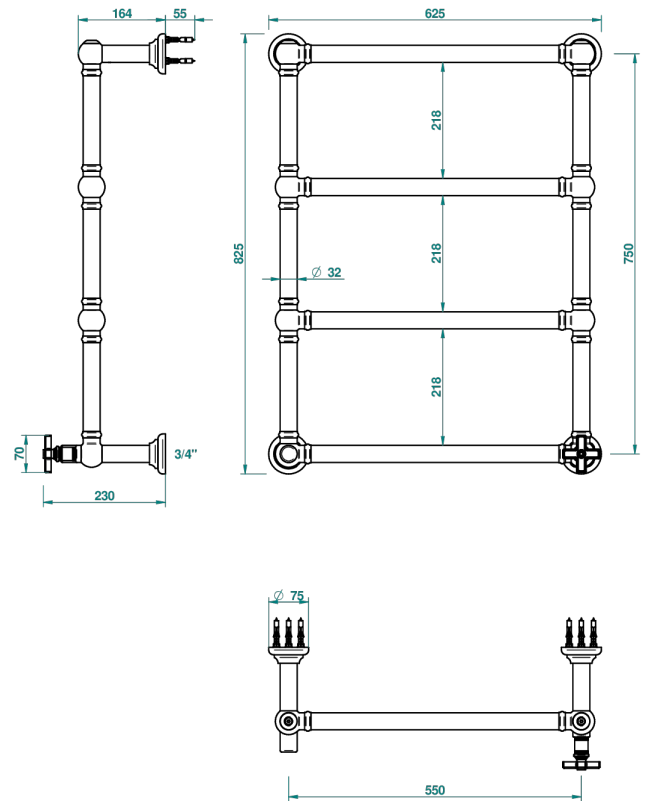

WEST COAST WITH GUILLOCHE DECOR

U9C-TWT4H1

传统式毛巾散热器，4杆，625 mm x 825 mm，液压，带1个有款式的角阀

THG[®]
PARIS

70573

20/05/2019

特色

- West coast with Guilloché decor
- 传统式毛巾散热器，4杆，625 mm x 825 mm，液压，带1个有款式的角阀

技术特征

- Pression : 0,5 bars < P < 3 bars (recommandée)
- Pressure : 7.25 psi < P < 43.5 psi (advised)
- Température eau maximale conseillée : 60°C
- Maximum water temperature advised: 140°F
- Hauteur minimale au sol (maximum height from the ground) : 60 cm (24")
- Puissance / Power : 86W à Delta T 30