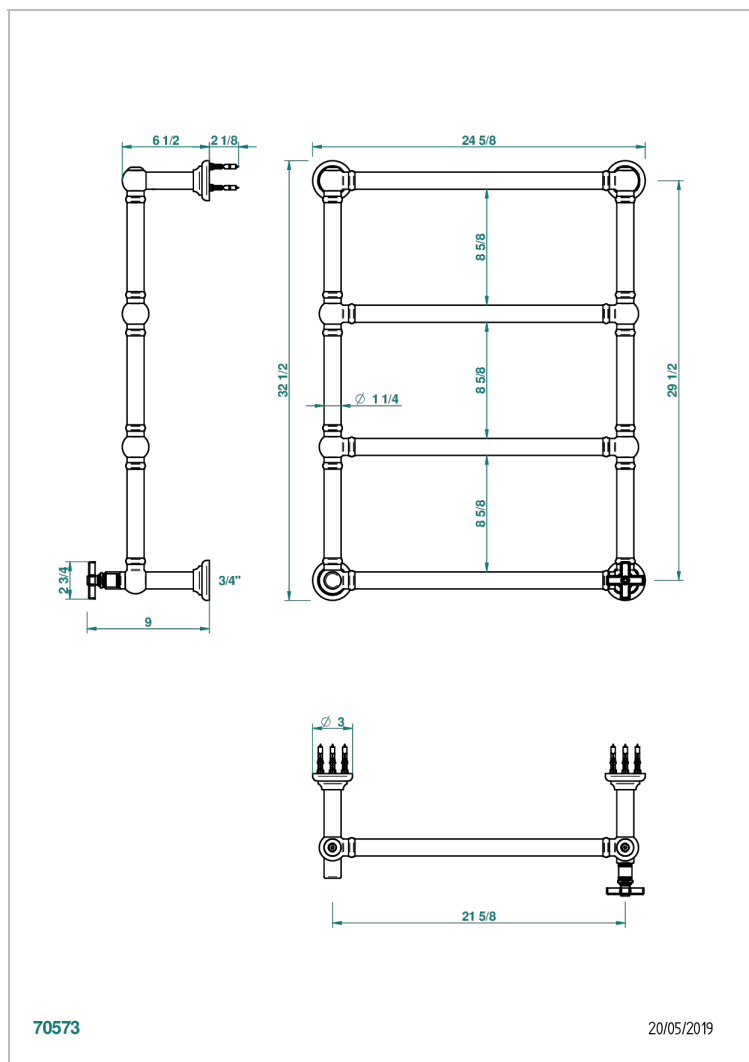

WEST COAST С РУЧКАМИ-КРЕСТИКАМИ С ГИЛЬОШЕМ

THG[®]
PARIS

U9C-TWT4H1

Полотенцесушитель Традиционный, 4 перекладины, 625 мм х 825 мм, водяной, с 1 декоративной крестовой рукояткой

70573

20/05/2019

ХАРАКТЕРИСТИКИ

- West coast с ручками-крестиками с гильошем
- Полотенцесушитель Традиционный, 4 перекладины, 625 мм х 825 мм, водяной, с 1 декоративной крестовой рукояткой

ТЕХНИЧЕСКИЕ ХАРАКТЕРИСТИКИ

- Pression : 0,5 bars < P < 3 bars (recommandée)
- Pressure : 7.25 psi < P < 43.5 psi (advised)
- Température eau maximale conseillée : 60°C
- Maximum water temperature advised: 140°F
- Hauteur minimale au sol (maximum height from the ground) : 60 cm (24")
- Puissance / Power : 86W à Delta T 30