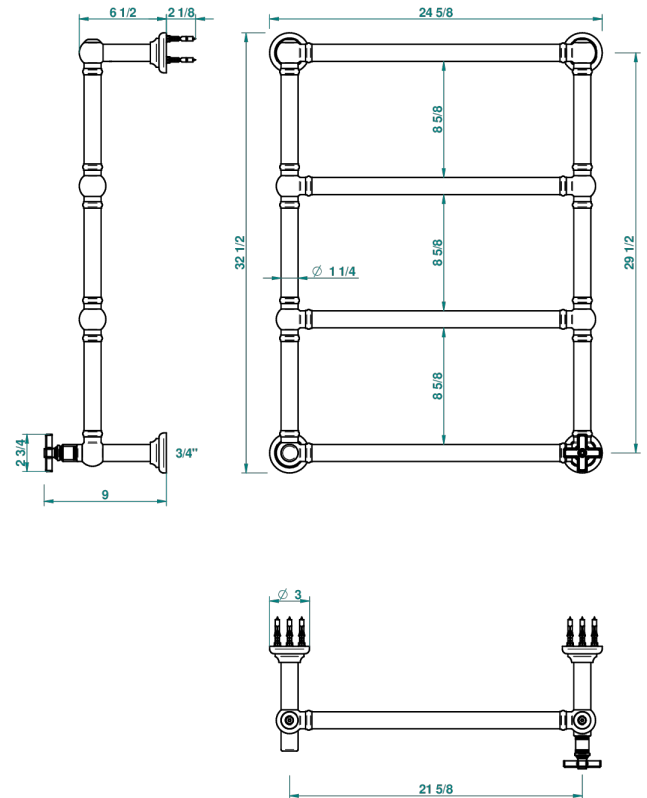

WEST COAST WITH GUILLOCHE DECOR

U9C-TWT4H1

Traditional towel warmer, 4 rails, 625 mm x 825 mm, hydronic with 1 stylised handle

THG[®]
PARIS

70573

20/05/2019

CARACTERÍSTICAS

- Cuerpo en latón macizo, sin costura.
- 1 Cartucho normal 1/2"
- Conexiones en F3/4"

ESPECIFICACIONES TÉCNICAS

- Pression : 0,5 bars < P < 3 bars (recommandée)
- Pressure : 7.25 psi < P < 43.5 psi (advised)
- Température eau maximale conseillée : 60°C
- Maximum water temperature advised: 140°F
- Hauteur minimale au sol (maximum height from the ground) : 60 cm (24")
- Puissance / Power : 86W à Delta T 30