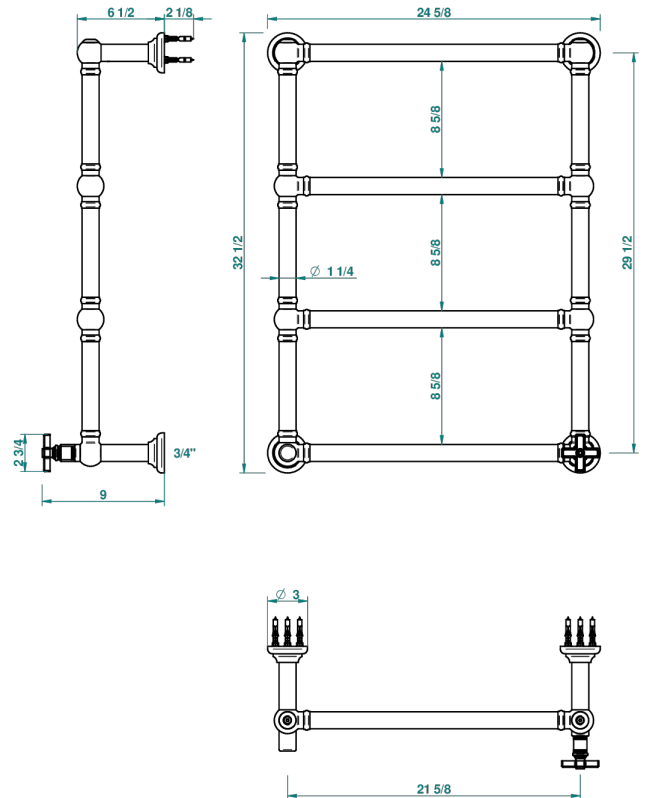

WEST COAST WITH GUILLOCHE DECOR

U9C-TWT4H1

Traditionell, Handtuchwärmer, Warmwasser, 1 kollektionsspezifischer Bedienungsgriff, 4 Stangen, 625 mm x 825 mm

THG[®]
PARIS

70573

20/05/2019

EIGENSCHAFTEN

- Unterputzkörper aus massivem Messing, ohne Lötstelle
- 1 x Innenoberteile mit Gummidichtung 1/2"
- Anschlüsse 3/4" Innengewinde

TECHNISCHE DATEN

- Pression : 0,5 bars < P < 3 bars (recommandée)
- Pressure : 7.25 psi < P < 43.5 psi (advised)
- Température eau maximale conseillée : 60°C
- Maximum water temperature advised: 140°F
- Hauteur minimale au sol (maximum height from the ground) : 60 cm (24")
- Puissance / Power : 86W à Delta T 30