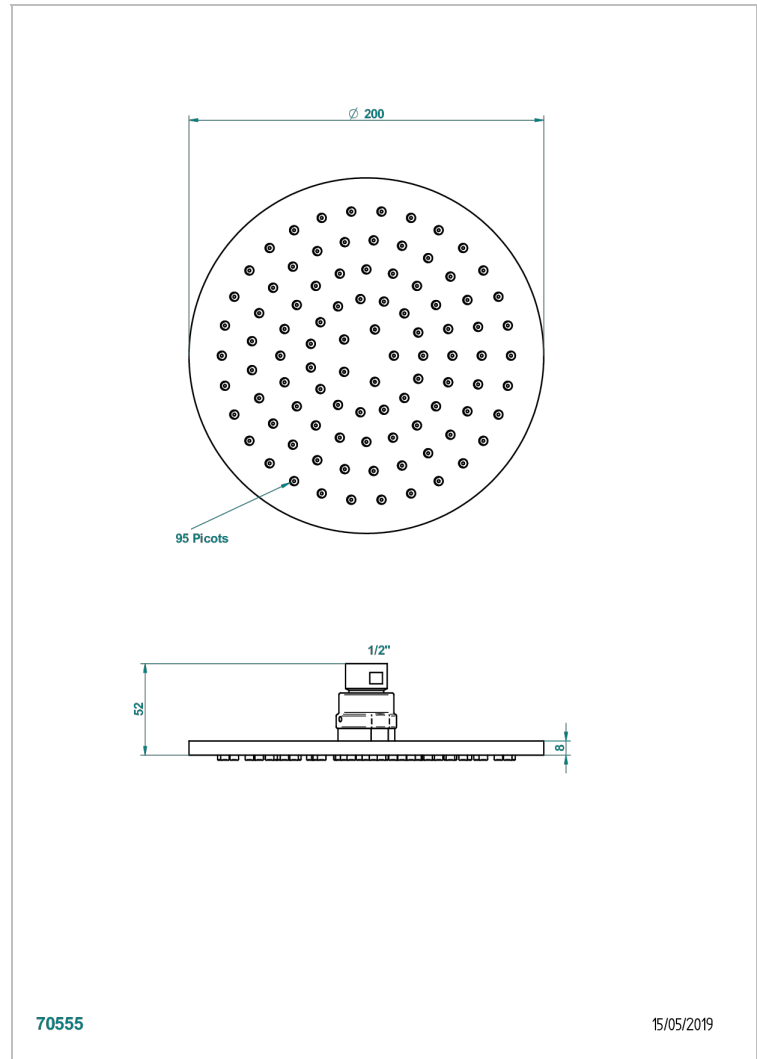

Pomme de douche extra plate Ø 200 mm avec système Easyclean, montée sur rotule 1/2" standard américain

70555

15/05/2019

CARACTÉRISTIQUES

- Pomme équipée d'un limiteur de débit
- Montée sur rotule
- Tapis en silicone pour faciliter l'enlèvement du calcaire
- L'installation d'un adoucisseur d'eau est vivement recommandée.
- ASME : ASME A112.18.1-2011/CSA B125.1-11

SPÉCIFICATIONS TECHNIQUES

- Recommandé : 3 bars (max. 5 bars) - Advised : 43,5 psi (max. 72 psi)
- 9,5 l/min à 3 bars (2.5 gpm at 43.5 psi)

CERTIFICATIONS

FINITIONS DISPONIBLES

Bronze clair - D01
Chromé - A02
Chromé / doré - G02
Chromé mat - C02
Doré brillant - F01
Doré mat - F07