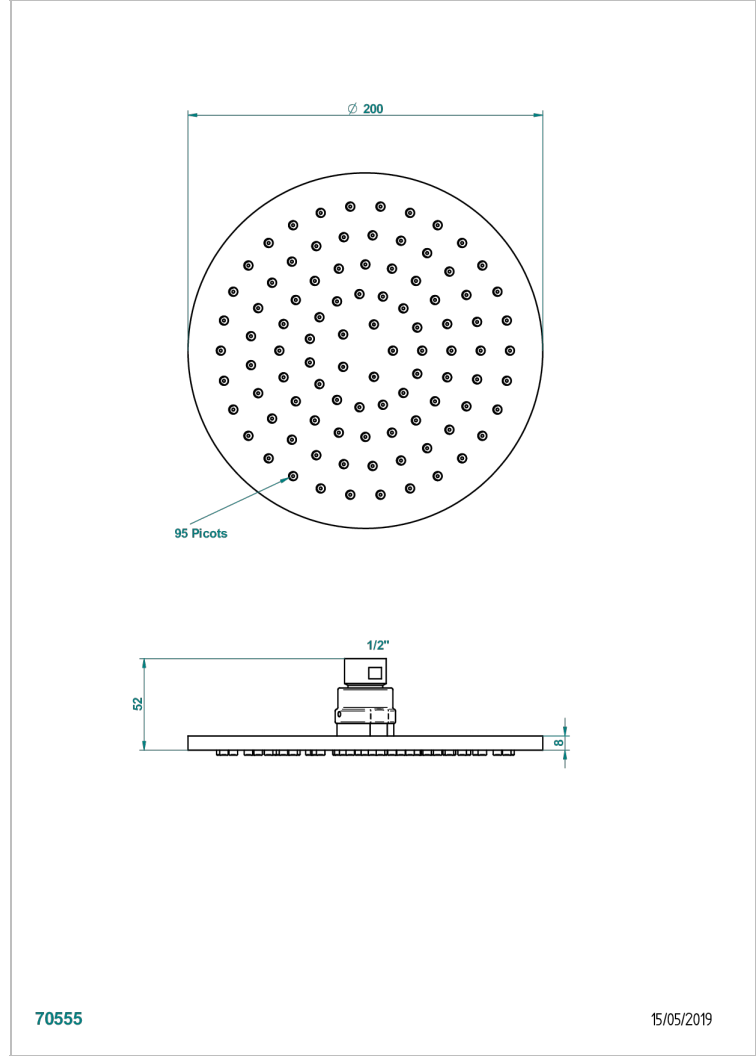

Pomme de douche extra plate Ø 200 mm avec système Easyclean, montée sur rotule 1/2" standard américain

70555

15/05/2019

CARACTERÍSTICAS

- Cabezal de ducha equipado con un limitador de flujo.
- Montado en una rótula.
- Alfombra con alfileres de silicona para facilitar la eliminación de calizas.
- Se recomienda encarecidamente la instalación de un ablandador de agua
- ASME : ASME A112.18.1-2011/CSA B125.1-11

ESPECIFICACIONES TÉCNICAS

- Recommandé : 3 bars (max. 5 bars) - Advised : 43,5 psi (max. 72 psi)
- 9,5 l/min à 3 bars (2.5 gpm at 43.5 psi)

ESTÁNDAR

ACABADOS DISPONIBLES

Bronce claro - D01
Cerámica negra mate - D30
Cobre viejo mate - H07
Cromo - A02
Cromo / dorado - G02
Cromo mate - C02