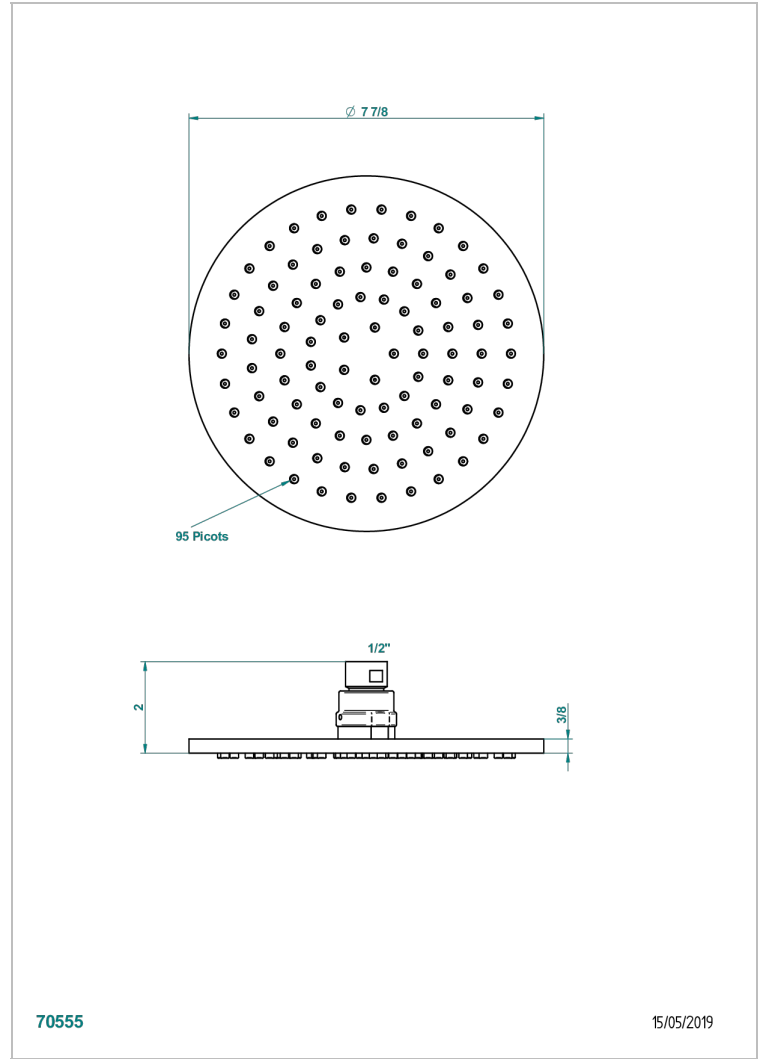

Pomme de douche extra plate Ø 200 mm avec système Easyclean, montée sur rotule 1/2" standard américain

70555

15/05/2019

CARACTÉRISTIQUES

- Pomme équipée d'un limiteur de débit
- Montée sur rotule
- Tapis en silicone pour faciliter l'enlèvement du calcaire
- L'installation d'un adoucisseur d'eau est vivement recommandée.
- ASME : ASME A112.18.1-2011/CSA B125.1-11

Pvd umber mat - H67
Vieux cuivre rouge mat - H07
Vieux nickel - H28

SPÉCIFICATIONS TECHNIQUES

- Recommandé : 3 bars (max. 5 bars) - Advised : 43,5 psi (max. 72 psi)
- 9,5 l/min à 3 bars (2.5 gpm at 43.5 psi)