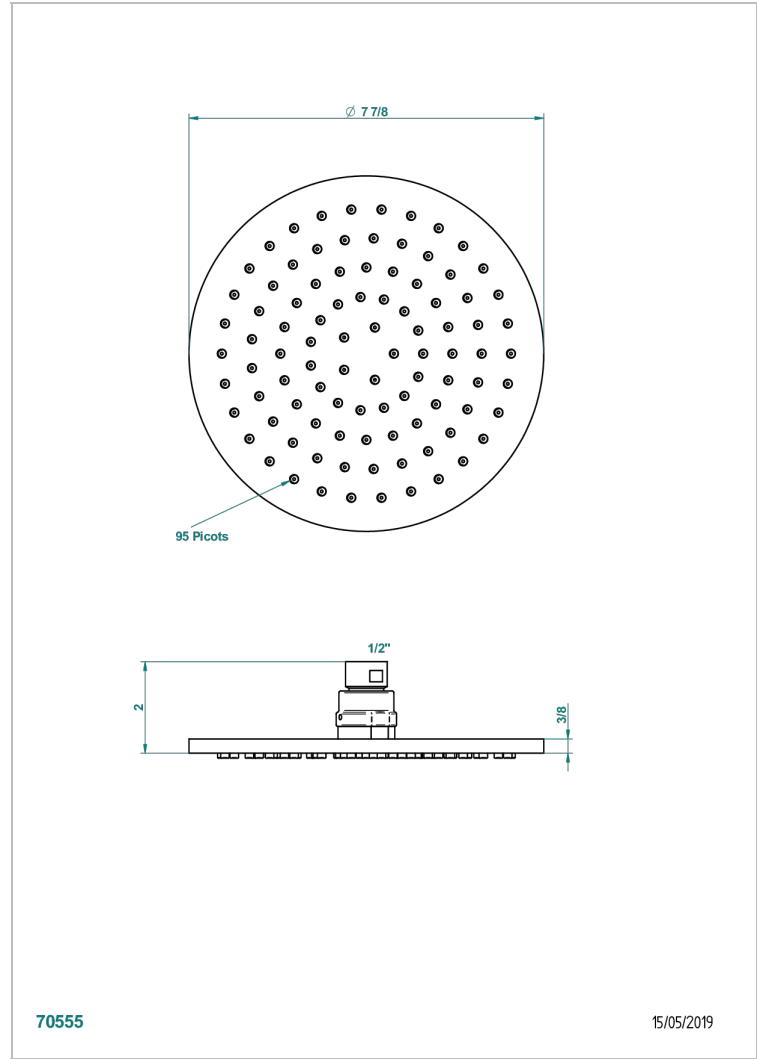

Pomme de douche extra plate Ø 200 mm avec système Easyclean, montée sur rotule 1/2" standard américain

70555

15/05/2019

CARACTERÍSTICAS

- Cabezal de ducha equipado con un limitador de flujo.
- Montado en una rótula.
- Alfombra con alfileres de silicona para facilitar la eliminación de calizas.
- Se recomienda encarecidamente la instalación de un ablandador de agua
- ASME : ASME A112.18.1-2011/CSA B125.1-11

Pvd marrón bronce mate - F34
Pvd umber - H66
Pvd umber mate - H67

ESPECIFICACIONES TÉCNICAS

- Recommandé : 3 bars (max. 5 bars) - Advised : 43,5 psi (max. 72 psi)
- 9,5 l/min à 3 bars (2.5 gpm at 43.5 psi)