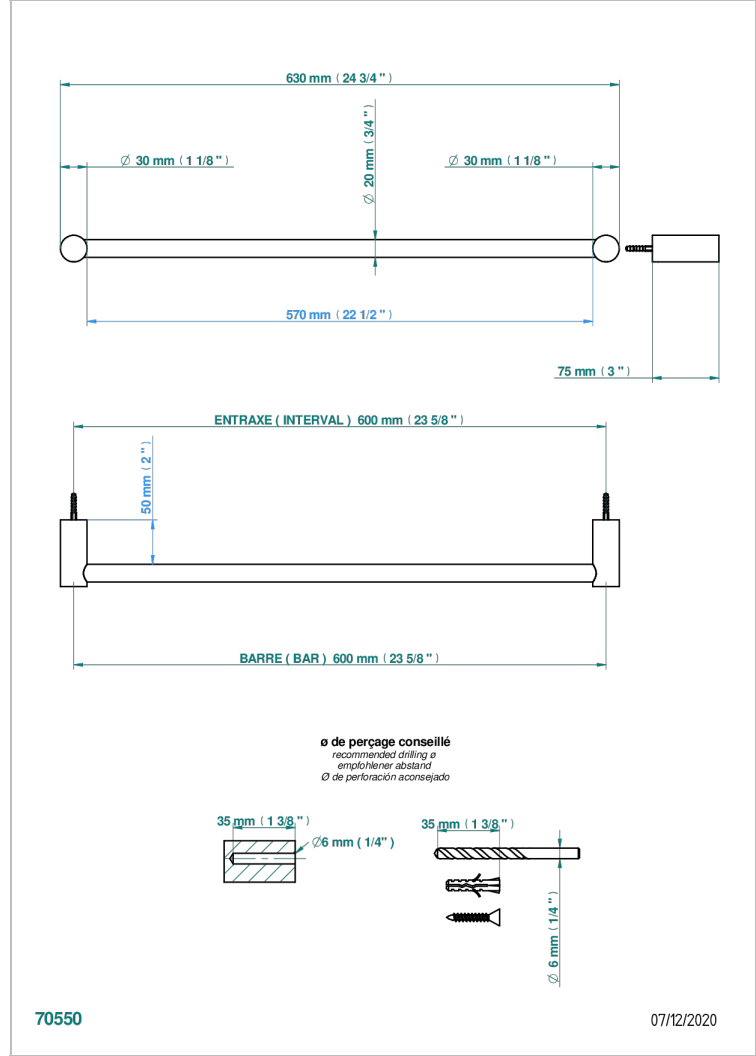

BEYOND CRYSTAL - AZUL CRISTAL

U6K-520/60

Toallero lg 600 mm

THG[®]
PARIS

CARACTERÍSTICAS

- Beyond Crystal - azul cristal
- Toallero lg 600 mm

ACABADOS DISPONIBLES

Cerámica negra mate - D30
Cromo - A02
Cromo / dorado - G02
Cromo mate - C02
Dorado - F01
Dorado mate - F07