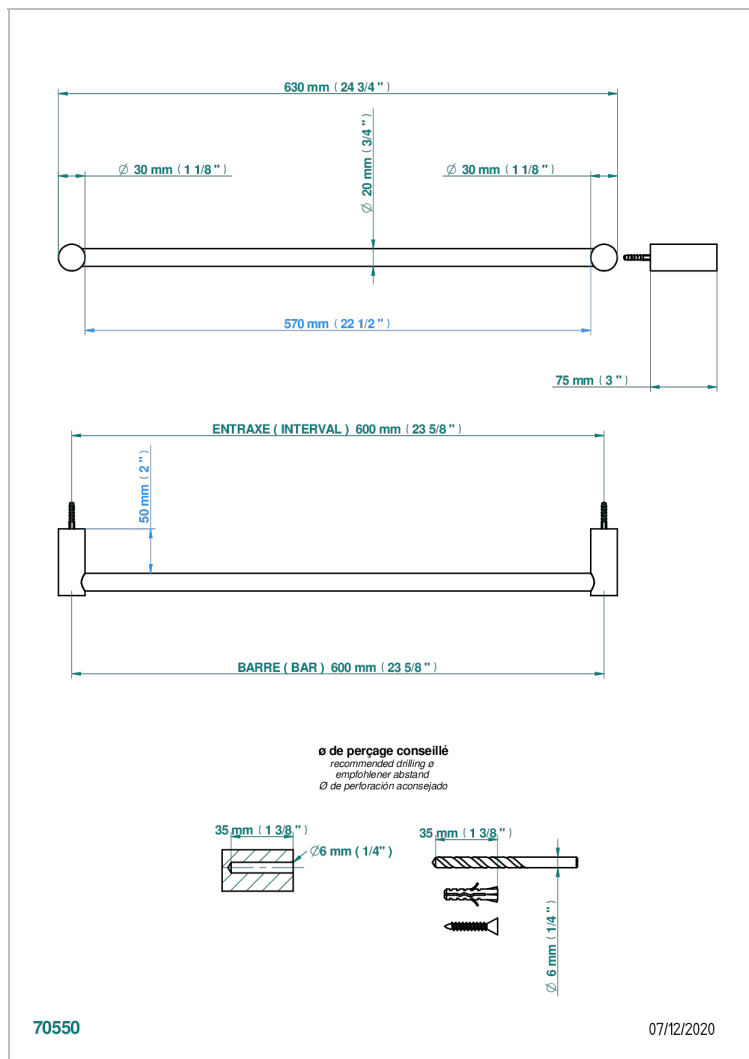

BEYOND CRYSTAL - AZUL CRISTAL

U6K-520/60

Toallero lg 600 mm

THG[®]
PARIS

CARACTERÍSTICAS

- Beyond Crystal - azul cristal
- Toallero lg 600 mm

ACABADOS DISPONIBLES

Cerámica negra mate - D30
Cromo - A02
Cromo / dorado - G02
Cromo mate - C02
Dorado - F01
Dorado mate - F07