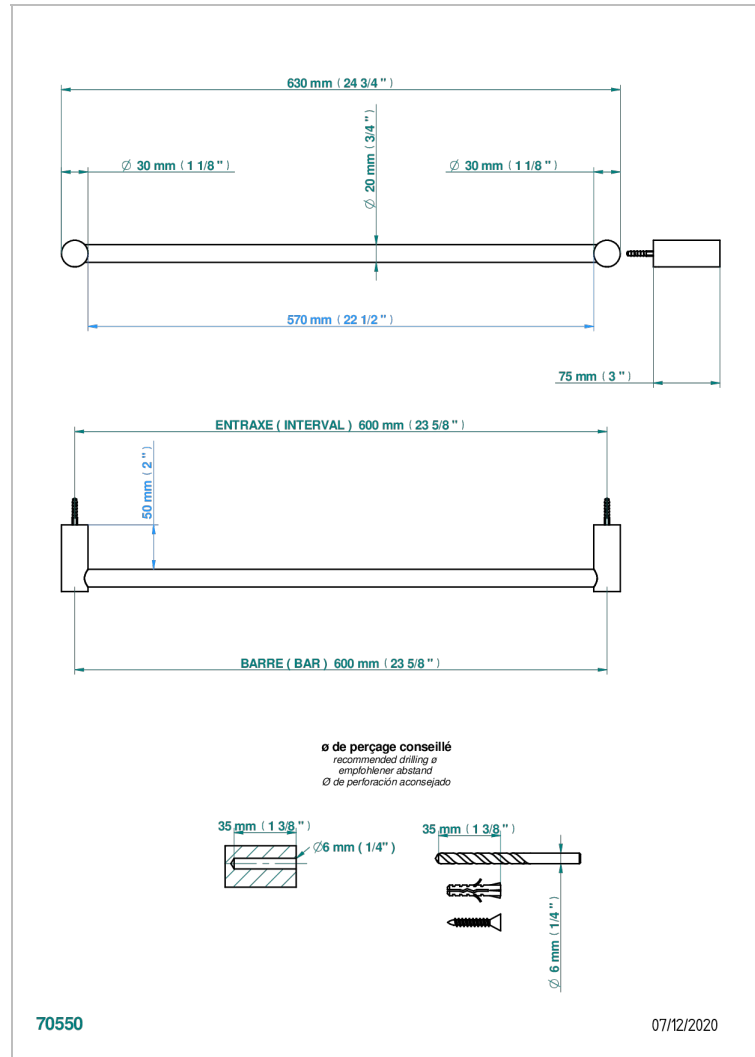

BEYOND CRYSTAL, BLAUEN KRISTALL

U6K-520/60

Handtuchstange Länge 600 mm

THG[®]
PARIS

EIGENSCHAFTEN

- Beyond Crystal, blauen Kristall
- Handtuchstange Länge 600 mm

VERFÜGBARE OBERFLÄCHEN

Altnickel - H28
Blassgold - F30
Blassgold matt unlackiert - F31
Chrom - A02
Chrom / gold - G02
Chrom matt - C02