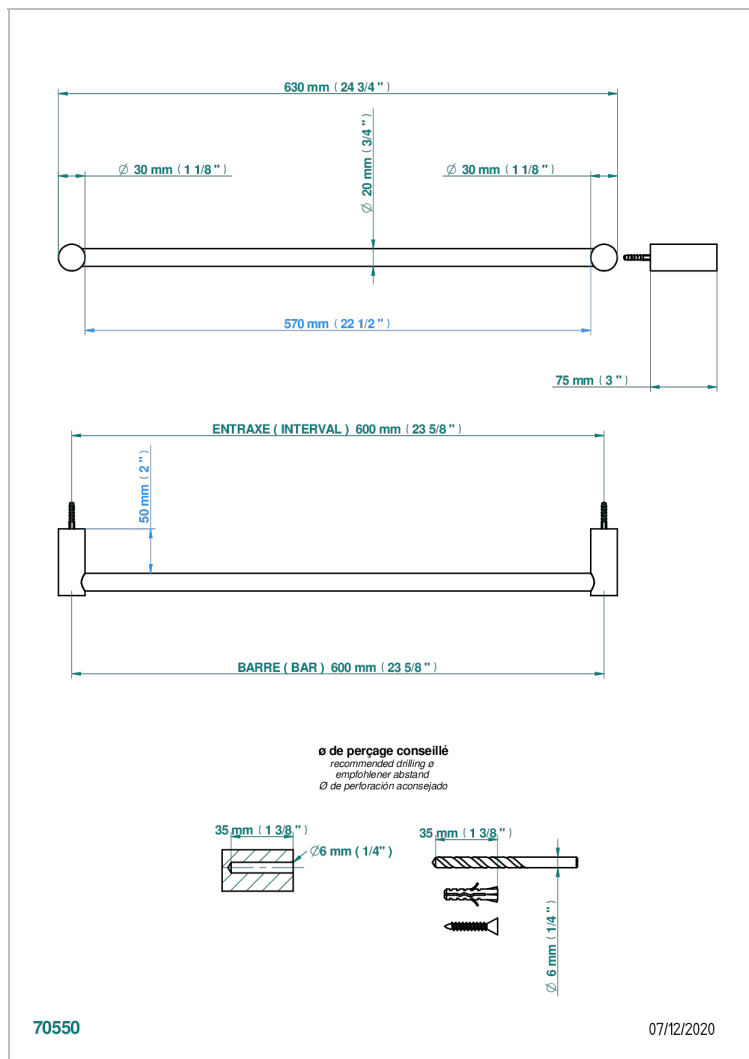

BEYOND CRYSTAL С СИНИМ ХРУСТАЛЕМ

U6K-520/60

Полотенцедержатель, длина 24"

THG[®]
PARIS

ХАРАКТЕРИСТИКИ

- Beyond crystal с синим хрусталём
- Полотенцедержатель, длина 24"

ДОСТУПНЫЕ ВАРИАНТЫ ПОКРЫТИЙ

Black ceram - D30
Blush PVD - H62
Graphite PVD - H64
Matt Umber PVD - H67
Matt blush PVD - H60
Matt graphite PVD - H65