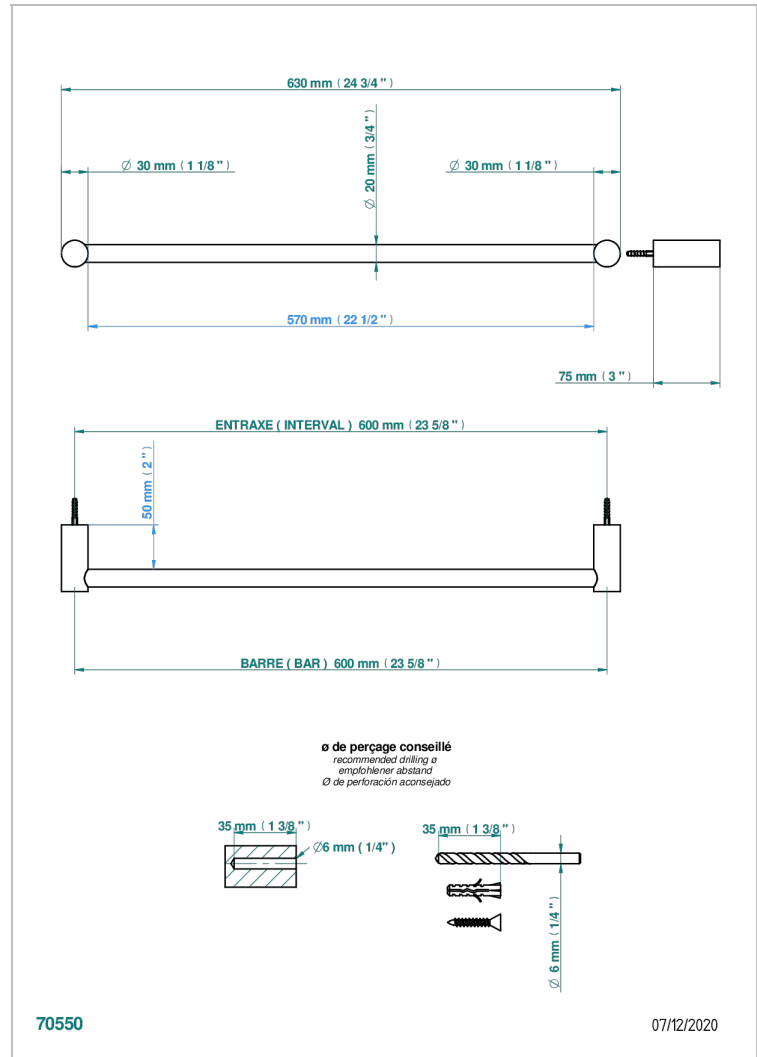

BEYOND CRYSTAL - CRISTAL BLEU

U6K-520/60

Porte-serviette 1 barre fixe Ø 20 mm long. 600 mm

THG[®]
PARIS

CARACTÉRISTIQUES

- Beyond Crystal - Cristal bleu
- Porte-serviette 1 barre fixe Ø 20 mm long. 600 mm

FINITIONS DISPONIBLES