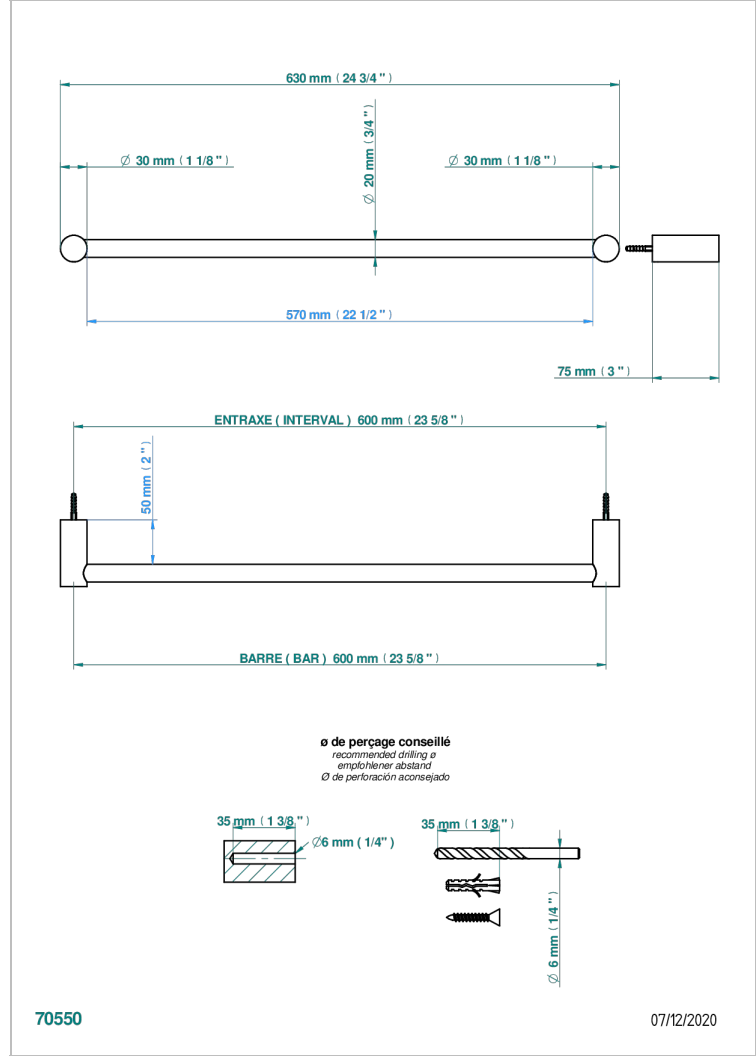

# BEYOND CRYSTAL - AZUL CRISTAL

U6K-520/60

Toallero lg 600 mm

THG<sup>®</sup>  
PARIS

## CARACTERÍSTICAS

- Beyond Crystal - azul cristal
- Toallero lg 600 mm