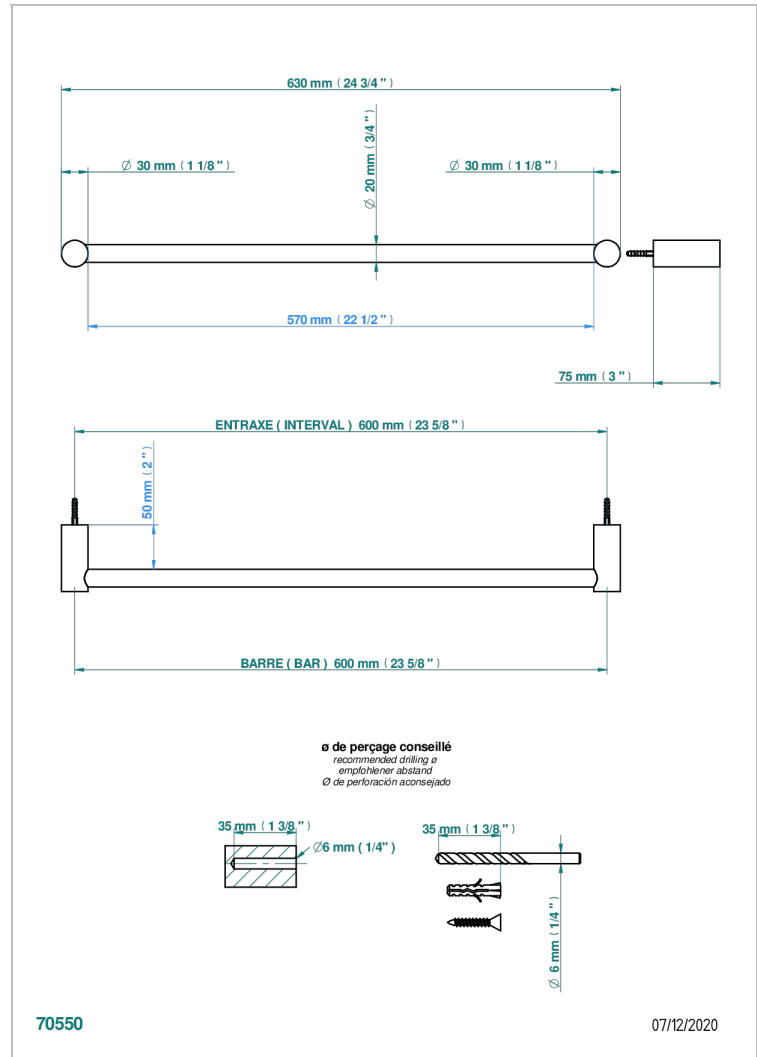

# BEYOND CRYSTAL, BLAUEN KRISTALL

U6K-520/60

Handtuchstange Länge 600 mm

THG<sup>®</sup>  
PARIS

## EIGENSCHAFTEN

- Beyond Crystal, blauen Kristall
- Handtuchstange Länge 600 mm