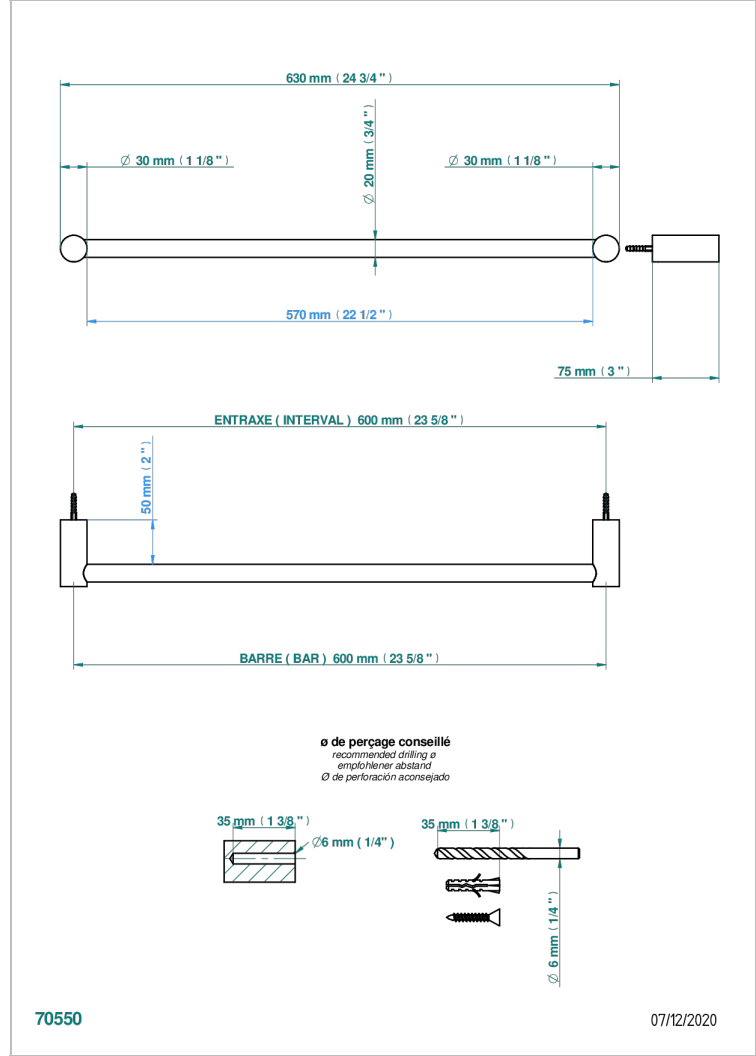

# BEYOND CRYSTAL -BUE CRYSTAL

U6K-520/60

单杆固定毛巾架，直径20毫米，长600毫米

## 特色

- Beyond Crystal -Bue crystal
- 单杆固定毛巾架，直径20毫米，长600毫米