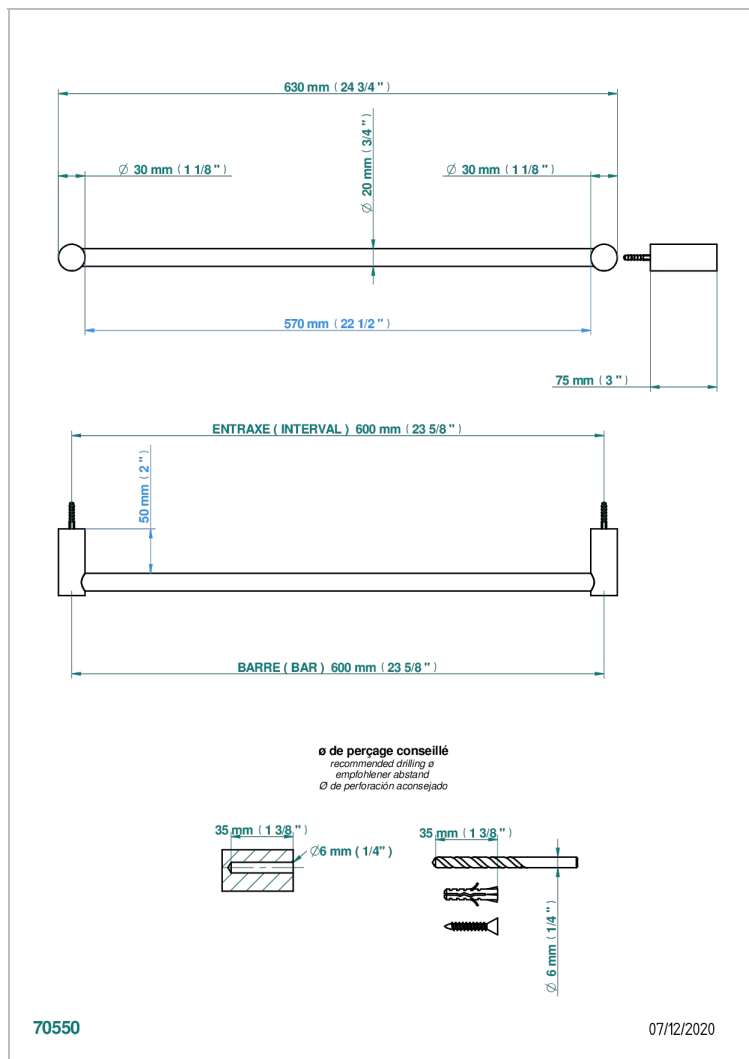

BEYOND CRYSTAL - CRISTAL COULEUR CHAMPAGNE

THG[®]
PARIS

U6J-520/60

Porte-serviette 1 barre fixe Ø 20 mm long. 600 mm

CARACTÉRISTIQUES

- Beyond Crystal - Cristal couleur Champagne
- Porte-serviette 1 barre fixe Ø 20 mm long. 600 mm